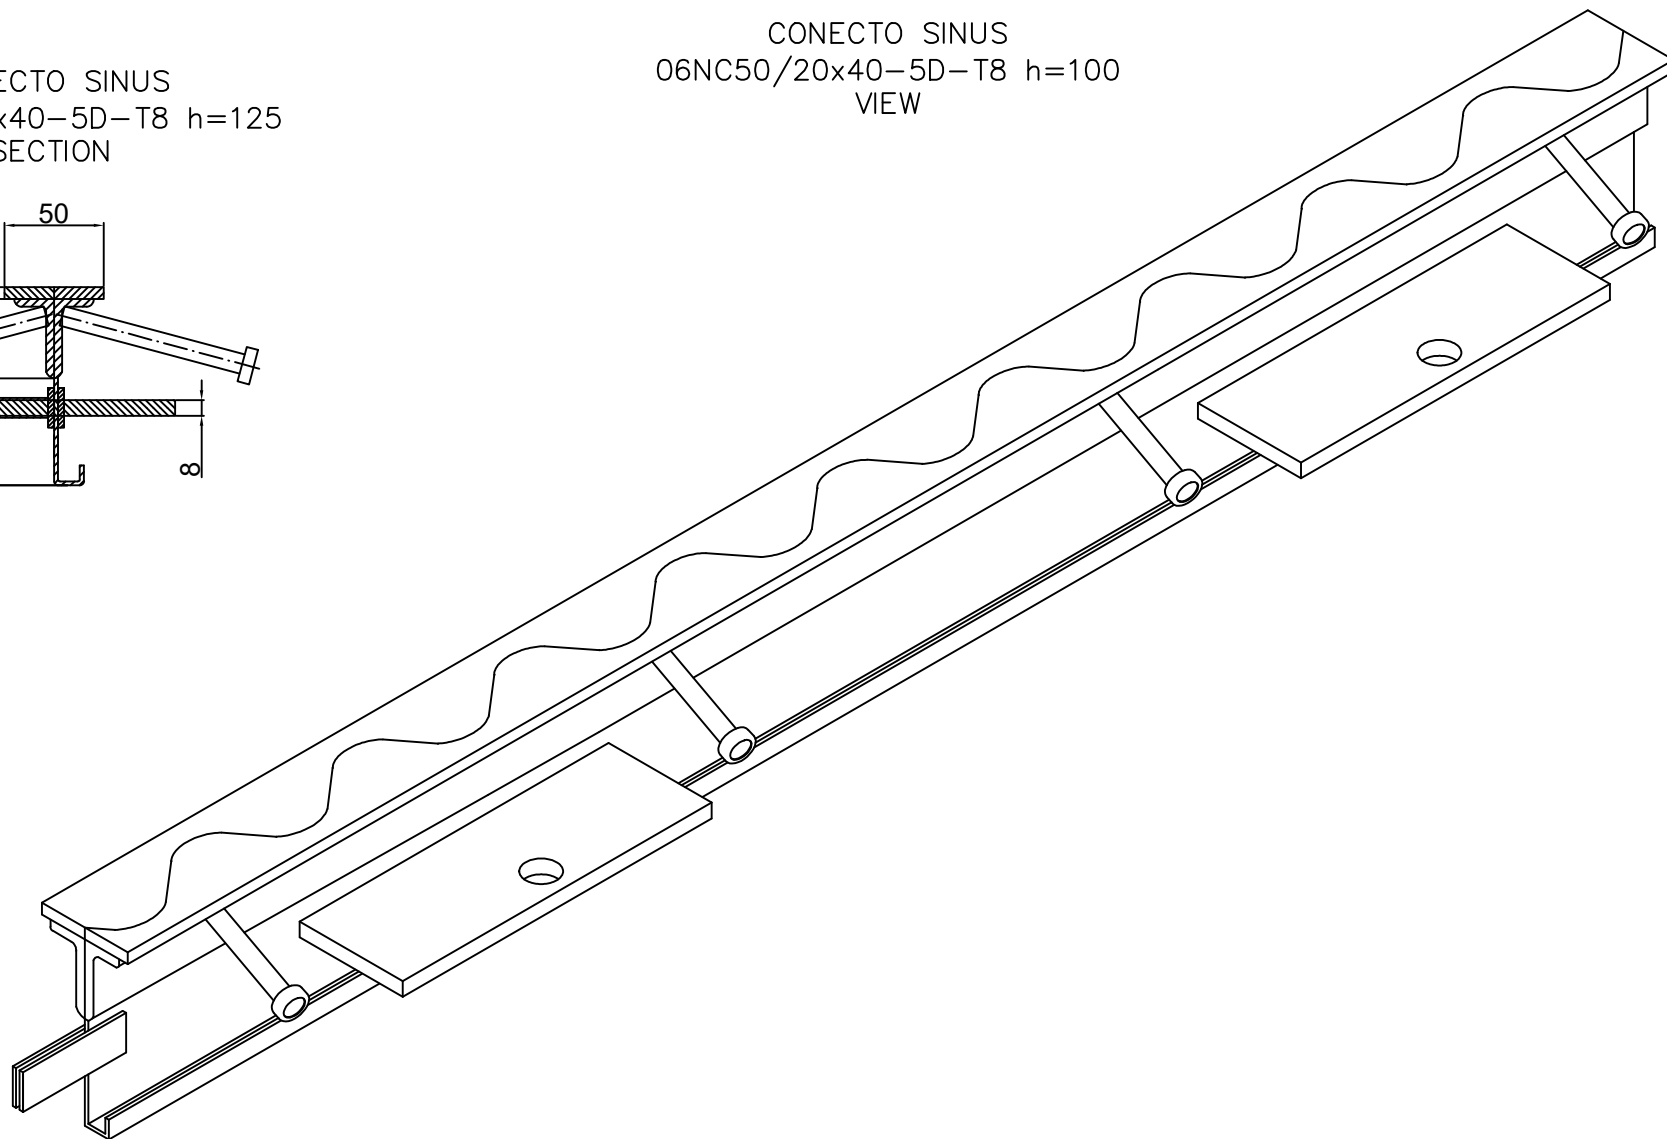

CONECTO SINUS
06NC50/20x40-5D-T8 h=125
SECTION

CONECTO SINUS
06NC50/20x40-5D-T8 h=100
VIEW

Armoured Joint Conecto Sinus
06NC50/20x40-5D-T8 h=100
L=3000, black steel

Conecto Profiles Sp. z o.o.
ul. Przemysłowa 39
61-541 Poznań
www.conecto-profiles.com

ROZMIAR / SIZE	SKALA / SCALE	Wszystkie wymiary podano w [mm] All dimensions in [mm]
A3	1:1	

PROJEKT	PROJECT	ZŁOŻENIE	SUB ASSEMBLY	RYSUNEK	DRAWING	ARKUSZ	SHEET	WER	REV
--		--		01		1	Z OF	1	