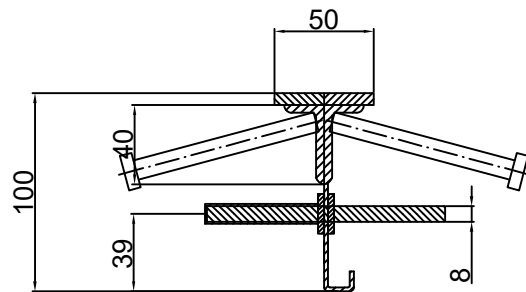

CONECTO SINUS
06NC50/20x40-5D-T8 h=125
SECTION

CONECTO SINUS
06NC50/20x40-5D-T8 h=100
VIEW

Armoured Joint Conecto Sinus
06NC50/20x40-5D-T8 h=100
L=3000, black steel

Conecto Profiles Sp. z o.o.
ul. Przemysłowa 39
61-541 Poznań
www.conecto-profiles.com

ROZMIAR / SIZE	SKALA / SCALE	Wszystkie wymiary podano w [mm] All dimensions in [mm]
A3	1:1	

PROJEKT	PROJECT	ZŁOŻENIE	SUB ASSEMBLY	RYSUNEK	DRAWING	ARKUSZ	SHEET	WER	REV
--		--		01		1	Z OF	1	