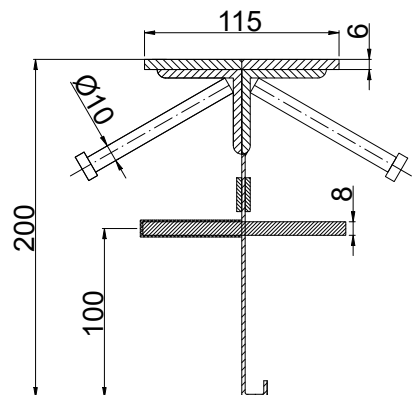

CONECTO SINUS
06NC115-5D-T8 h=200
SECTION

CONECTO SINUS
06NC115-5D-T8 h=200
VIEW

Armoured joint Conecto Sinus
06NC115-5D-T8 h=200
L=3000, black steel

Conecto Profiles Sp. z o.o.
ul. Przemysłowa 39
61-541 Poznań
www.conecto-profiles.com

ROZMIAR / SIZE	SKALA / SCALE	Wszystkie wymiary podano w [mm] All dimensions in [mm]
A3	1:1	

PROJEKT	PROJECT	ZŁOŻENIE	SUB ASSEMBLY	RYSUNEK	DRAWING	ARKUSZ	SHEET	WER	REV
--		--		01		1	Z DF	1	