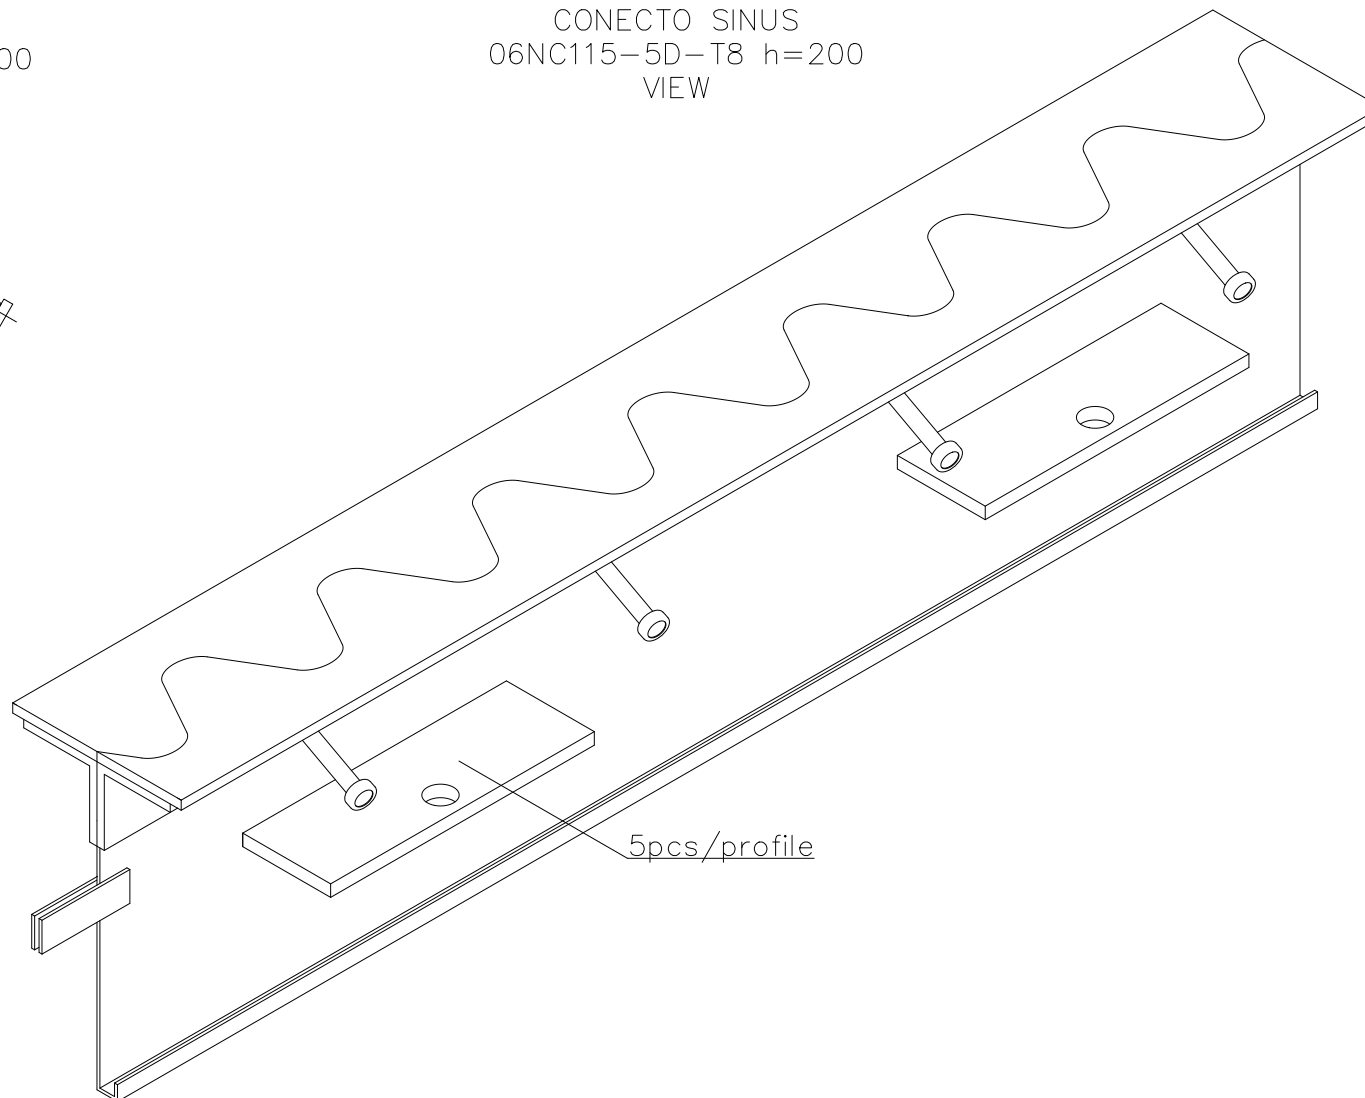

CONECTO SINUS
06NC115-5D-T8 h=200
SECTION

CONECTO SINUS
06NC115-5D-T8 h=200
VIEW

Armoured joint Conecto Sinus
06NC115-5D-T8 h=200
L=3000, black steel

Conecto Profiles Sp. z o.o.
ul. Przemysłowa 39
61-541 Poznań
www.conecto-profiles.com

ROZMIAR / SIZE	SKALA / SCALE	Wszystkie wymiary podano w [mm] All dimensions in [mm]
A3	1:1	

PROJEKT	PROJECT	ZŁOŻENIE	SUB ASSEMBLY	RYSUNEK	DRAWING	ARKUSZ	SHEET	WER	REV
--		--		01		1	Z DF	1	