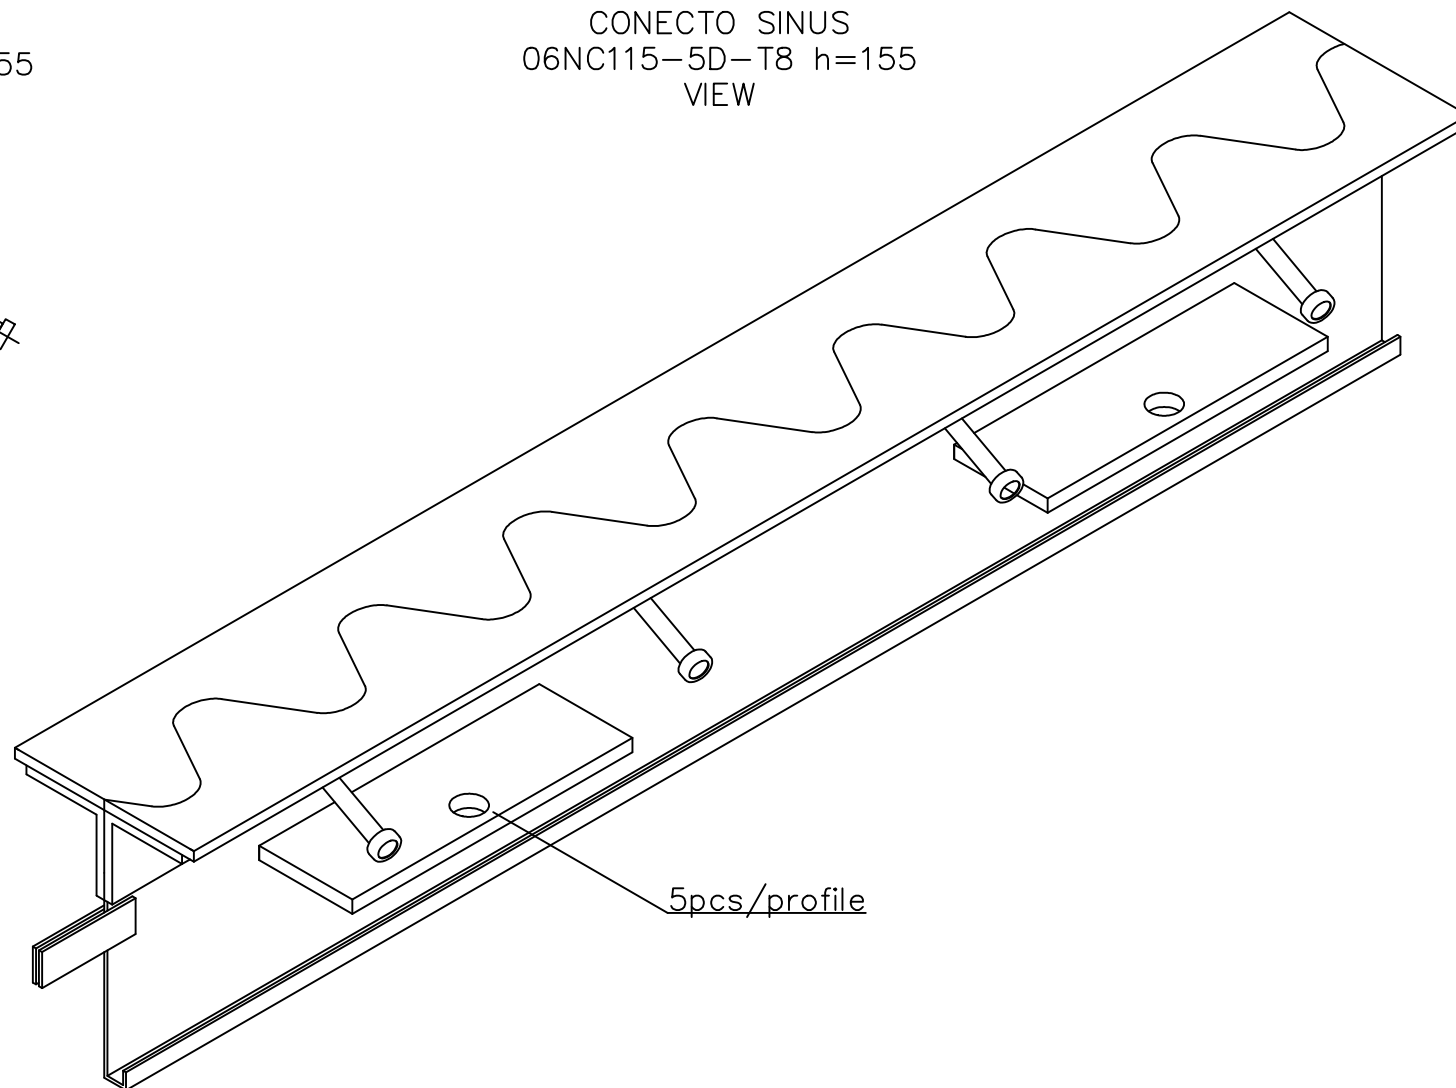

CONECTO SINUS
06NC115-5D-T8 h=155
SECTION

CONECTO SINUS
06NC115-5D-T8 h=155
VIEW

Armoured joint Conecto Sinus
06NC115-5D-T8 h=155
L=3000, black steel

Conecto Profiles Sp. z o.o.
ul. Przemysłowa 39
61-541 Poznań
www.conecto-profiles.com

ROZMIAR / SIZE
A3

SKALA / SCALE
1:1

Wszystkie wymiary podano w [mm]
All dimensions in [mm]

PROJEKT PROJECT

ZŁOŻENIE SUB ASSEMBLY

RYSUNEK DRAWING

01

ARKUSZ SHEET