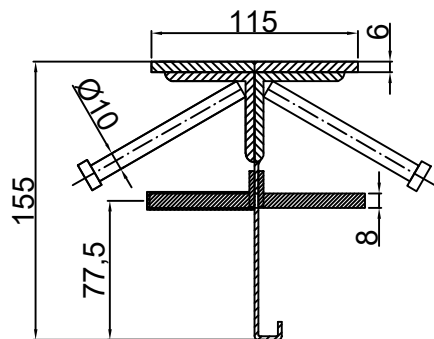

CONECTO SINUS
06NC115-5D-T8 h=155
SECTION

CONECTO SINUS
06NC115-5D-T8 h=155
VIEW

Armoured joint Conecto Sinus
06NC115-5D-T8 h=155
L=3000, black steel

Conecto Profiles Sp. z o.o.
ul. Przemysłowa 39
61-541 Poznań
www.conecto-profiles.com

ROZMIAR / SIZE
A3

SKALA / SCALE
1:1

Wszystkie wymiary podano w [mm]
All dimensions in [mm]

PROJEKT PROJECT

ZŁOŻENIE SUB ASSEMBLY

RYSUNEK DRAWING

01

ARKUSZ SHEET