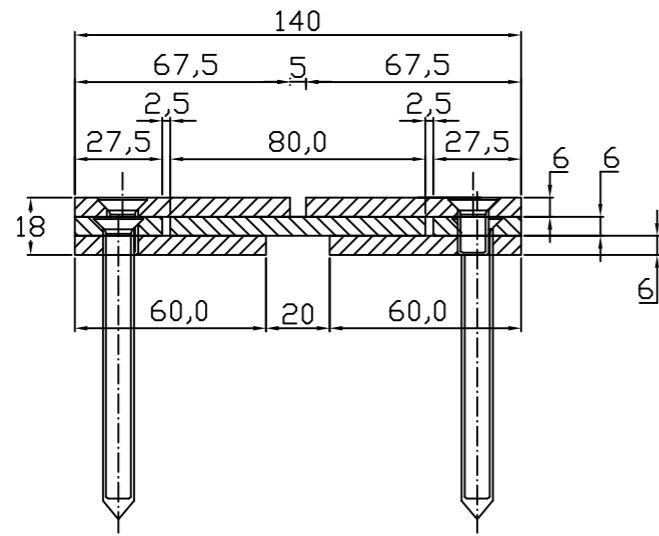

Conecto Sinus
06NC140/18-R S20K5
Section

Conecto Sinus
06NC140/18-R S20K5
View

Conecto Sinus
06NC140/18-R S20K5
L=3000, top stainless steel

Conecto Profiles Sp. z o.o.
ul. Przemysłowa 39
61-541 Poznań
www.conecto-profiles.com

ROZMIAR / SIZE A3	SKALA / SCALE 1:1	Wszystkie wymiary podano w [mm] All dimensions in [mm]
----------------------	----------------------	---

PROJEKT	PROJECT	ZŁOŻENIE	SUB ASSEMBLY	RYSUNEK	DRAWING	ARKUSZ SHEET	VER REV
--		--		01		1 Z OF 1	