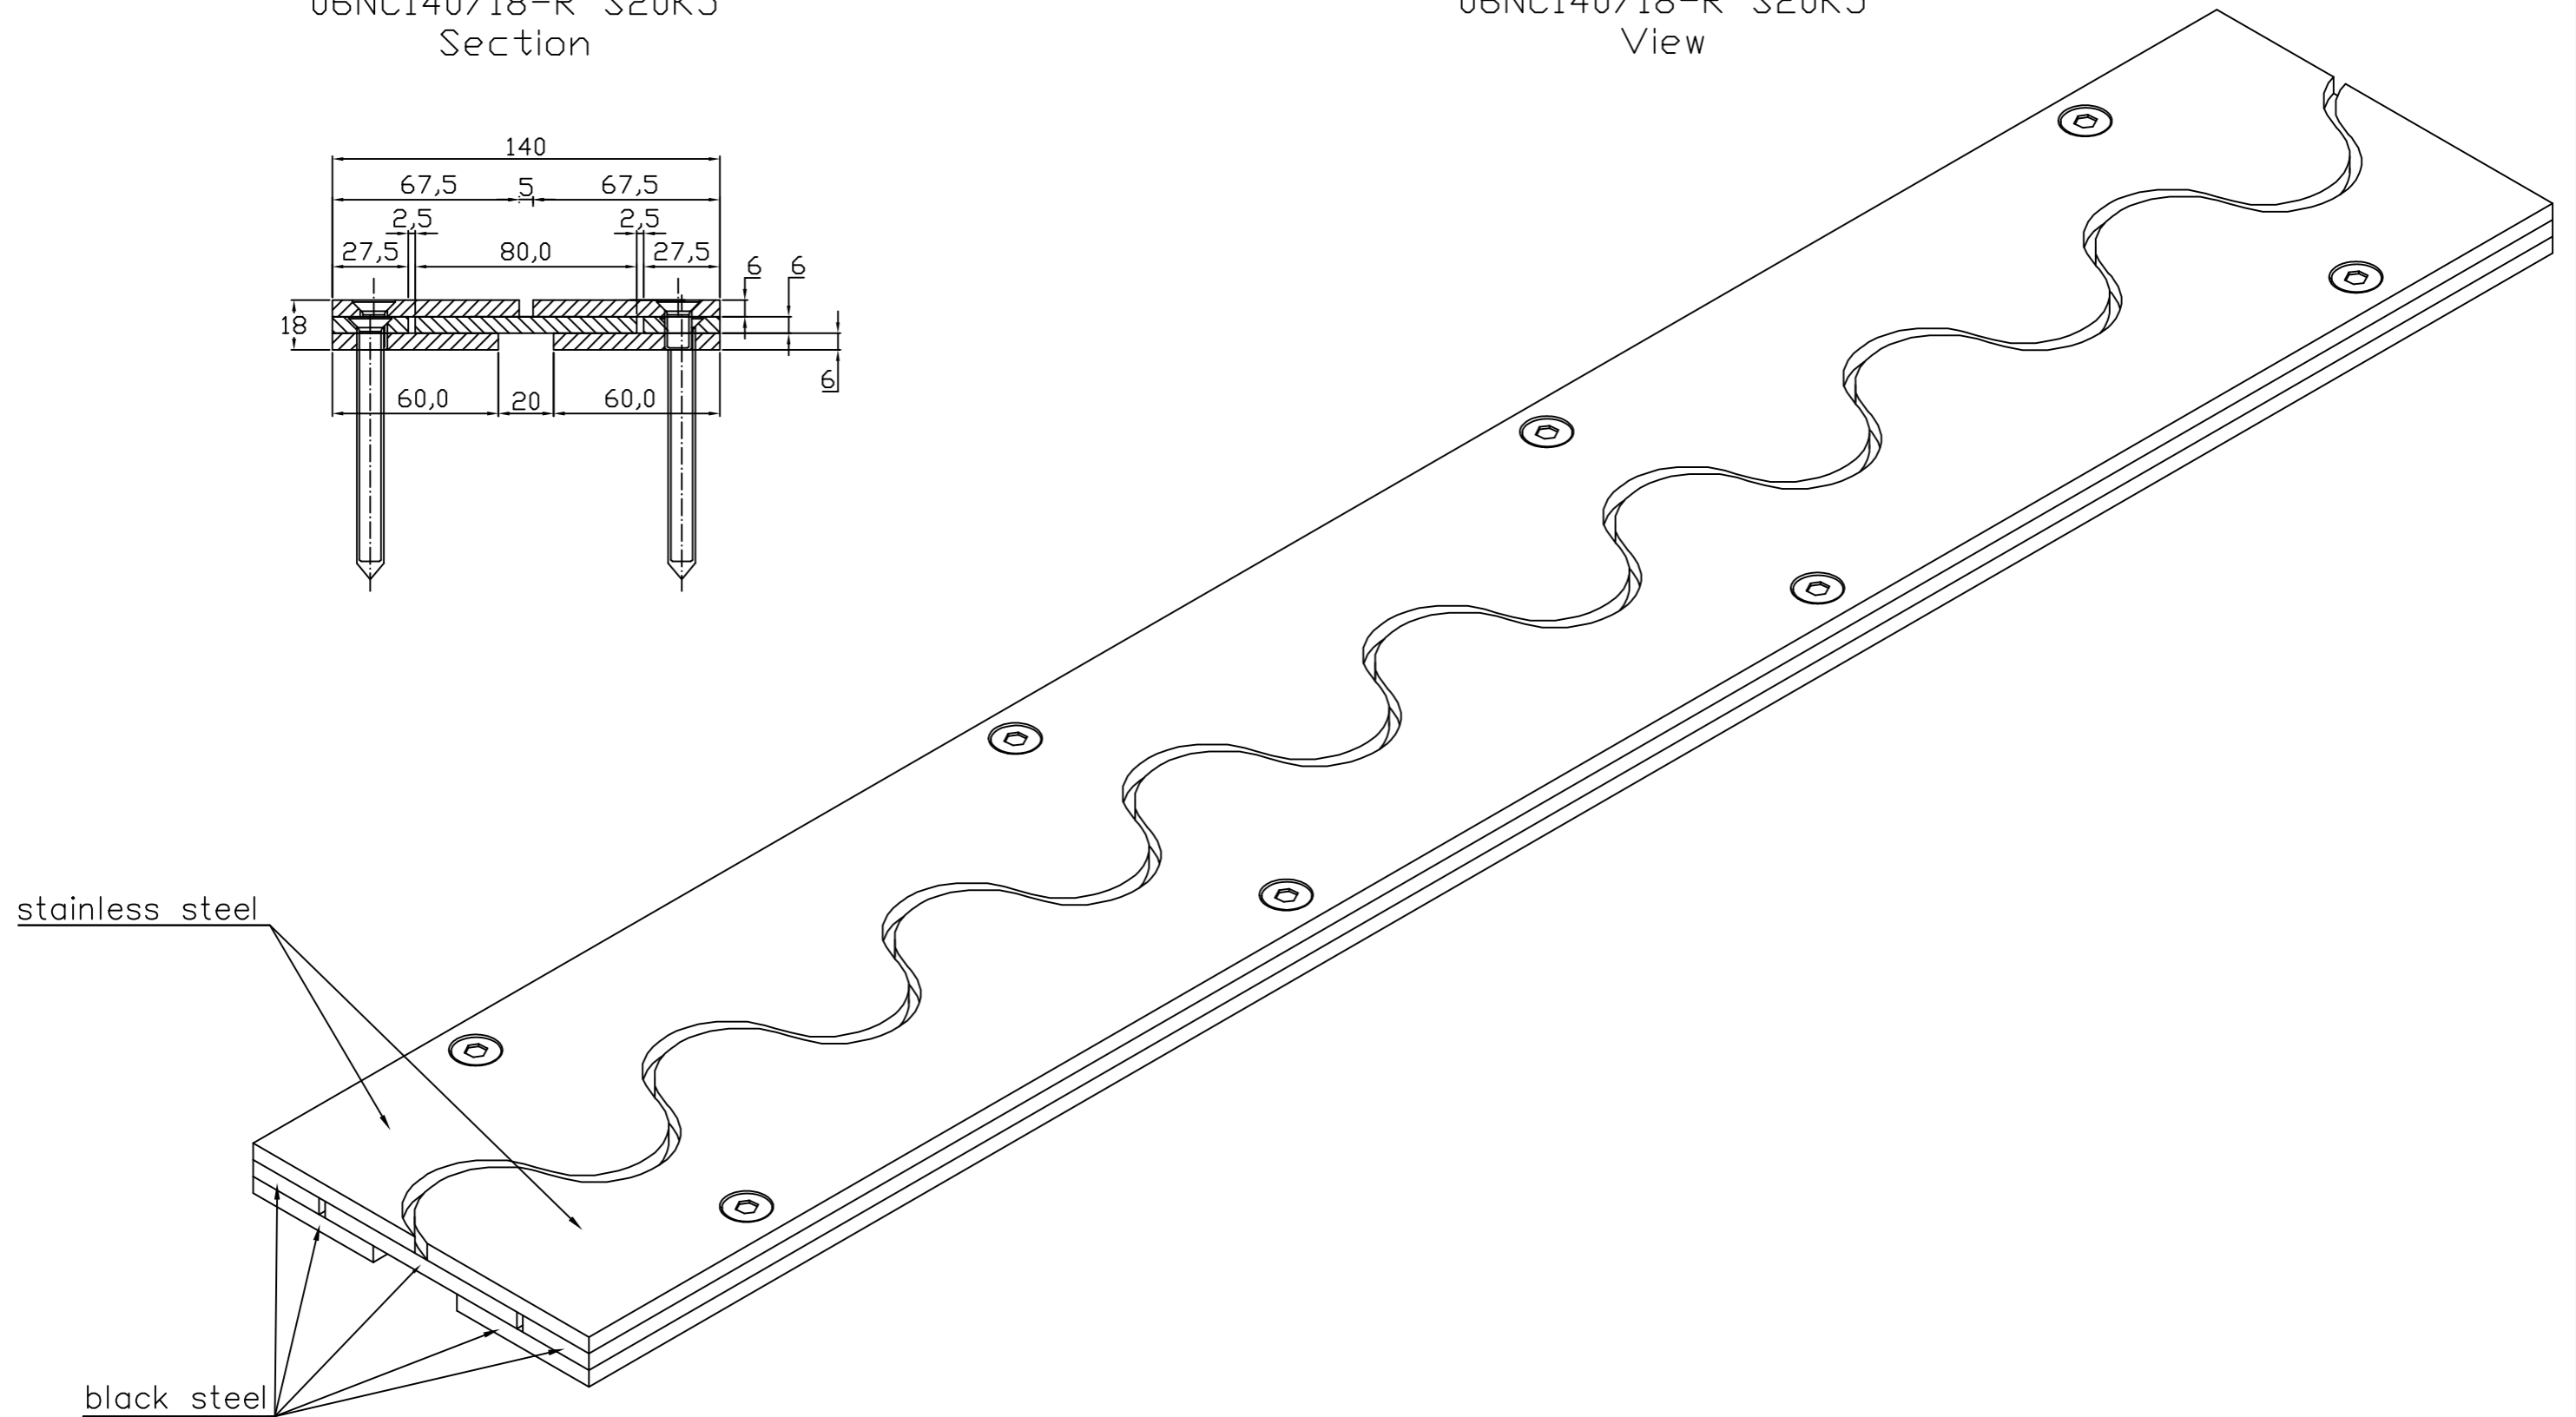

Conecto Sinus
06NC140/18-R S20K5
Section

Conecto Sinus
06NC140/18-R S20K5
View

Conecto Sinus
06NC140/18-R S20K5
L=3000, top stainless steel

Conecto Profiles Sp. z o.o.
ul. Przemysłowa 39
61-541 Poznań
www.conecto-profiles.com

ROZMIAR / SIZE A3	SKALA / SCALE 1:1	Wszystkie wymiary podano w [mm] All dimensions in [mm]
----------------------	----------------------	---

PROJEKT	PROJECT	ZŁOŻENIE	SUB ASSEMBLY	RYSUNEK	DRAWING	ARKUSZ SHEET	VER REV
--		--		01		1 Z OF 1	