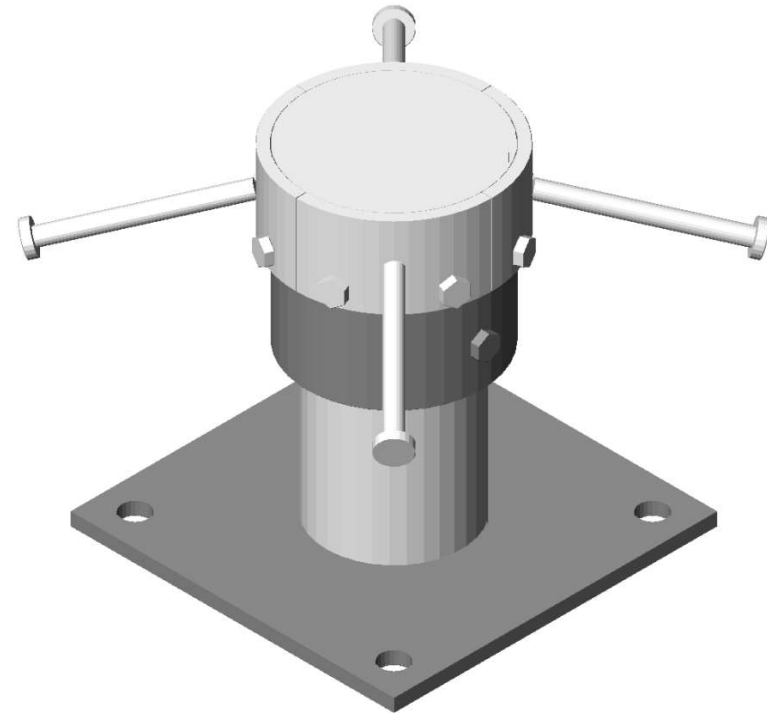

SECTION

TOP VIEW

UNIVERSAL CONECTOR SINUS  
VIEW

Universal conector sinus  
for X,L,T

Conecto Profiles Sp. z o.o.  
ul. Przemysłowa 39  
61-541 Poznań  
www.conecto-profiles.com

PROJEKT	PROJECT	ZŁOŻENIE	SUB ASSEMBLY	RYSUNEK	DRAWING	ARKUSZ	SHEET	WER	REV
--	--	--	--	01	1	Z	1		

RÓZMIAR / SIZE  
A3

SKALA / SCALE  
1:1

Wszystkie wymiary podano w [ mm ]  
All dimensions in [ mm ]