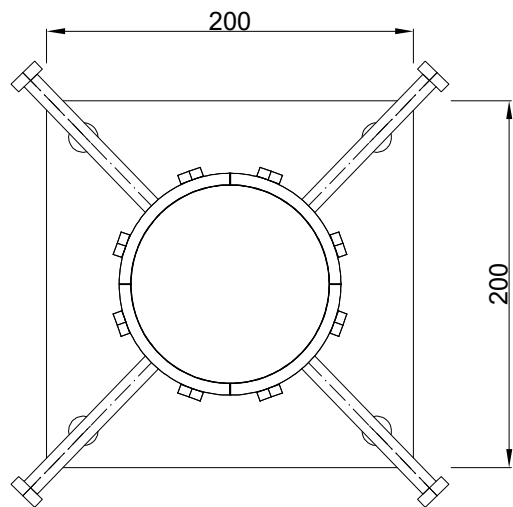

SECTION

TOP VIEW

UNIVERSAL CONECTOR SINUS  
VIEW

Universal conector sinus  
for X,L,T

Conecto Profiles Sp. z o.o.  
ul. Przemysłowa 39  
61-541 Poznań  
www.conecto-profiles.com

PROJEKT	PROJECT	ZŁOŻENIE	SUB ASSEMBLY	RYSUNEK	DRAWING	ARKUSZ	SHEET	WER	REV
--	--	--	--	01	1	Z	1		

RÓZMIAR / SIZE  
A3

SKALA / SCALE  
1:1

Wszystkie wymiary podano w [ mm ]  
All dimensions in [ mm ]