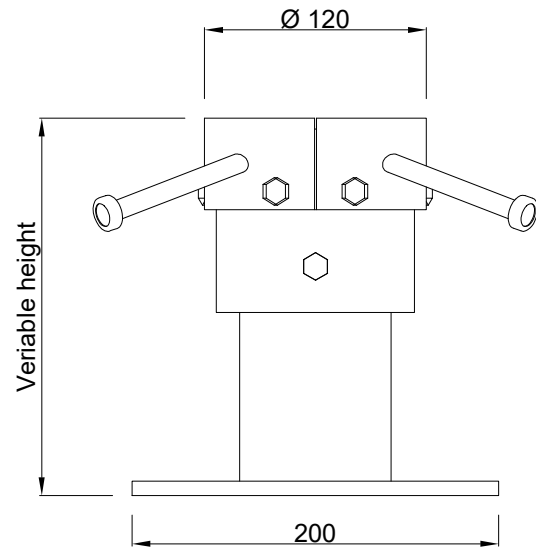

SECTION

TOP VIEW

UNIVERSAL CONECTOR SINUS  
VIEW

Universal conector sinus  
for X,L,T

Conecto Profiles Sp. z o.o.  
ul. Przemysłowa 39  
61-541 Poznań  
www.conecto-profiles.com

PROJEKT	PROJECT	ZŁOŻENIE	SUB ASSEMBLY	RYSUNEK	DRAWING	ARKUSZ	SHEET	WER	REV
--	--	--	--	01	1	Z	1		

RÓZMIAR / SIZE  
A3

SKALA / SCALE  
1:1

Wszystkie wymiary podano w [ mm ]  
All dimensions in [ mm ]