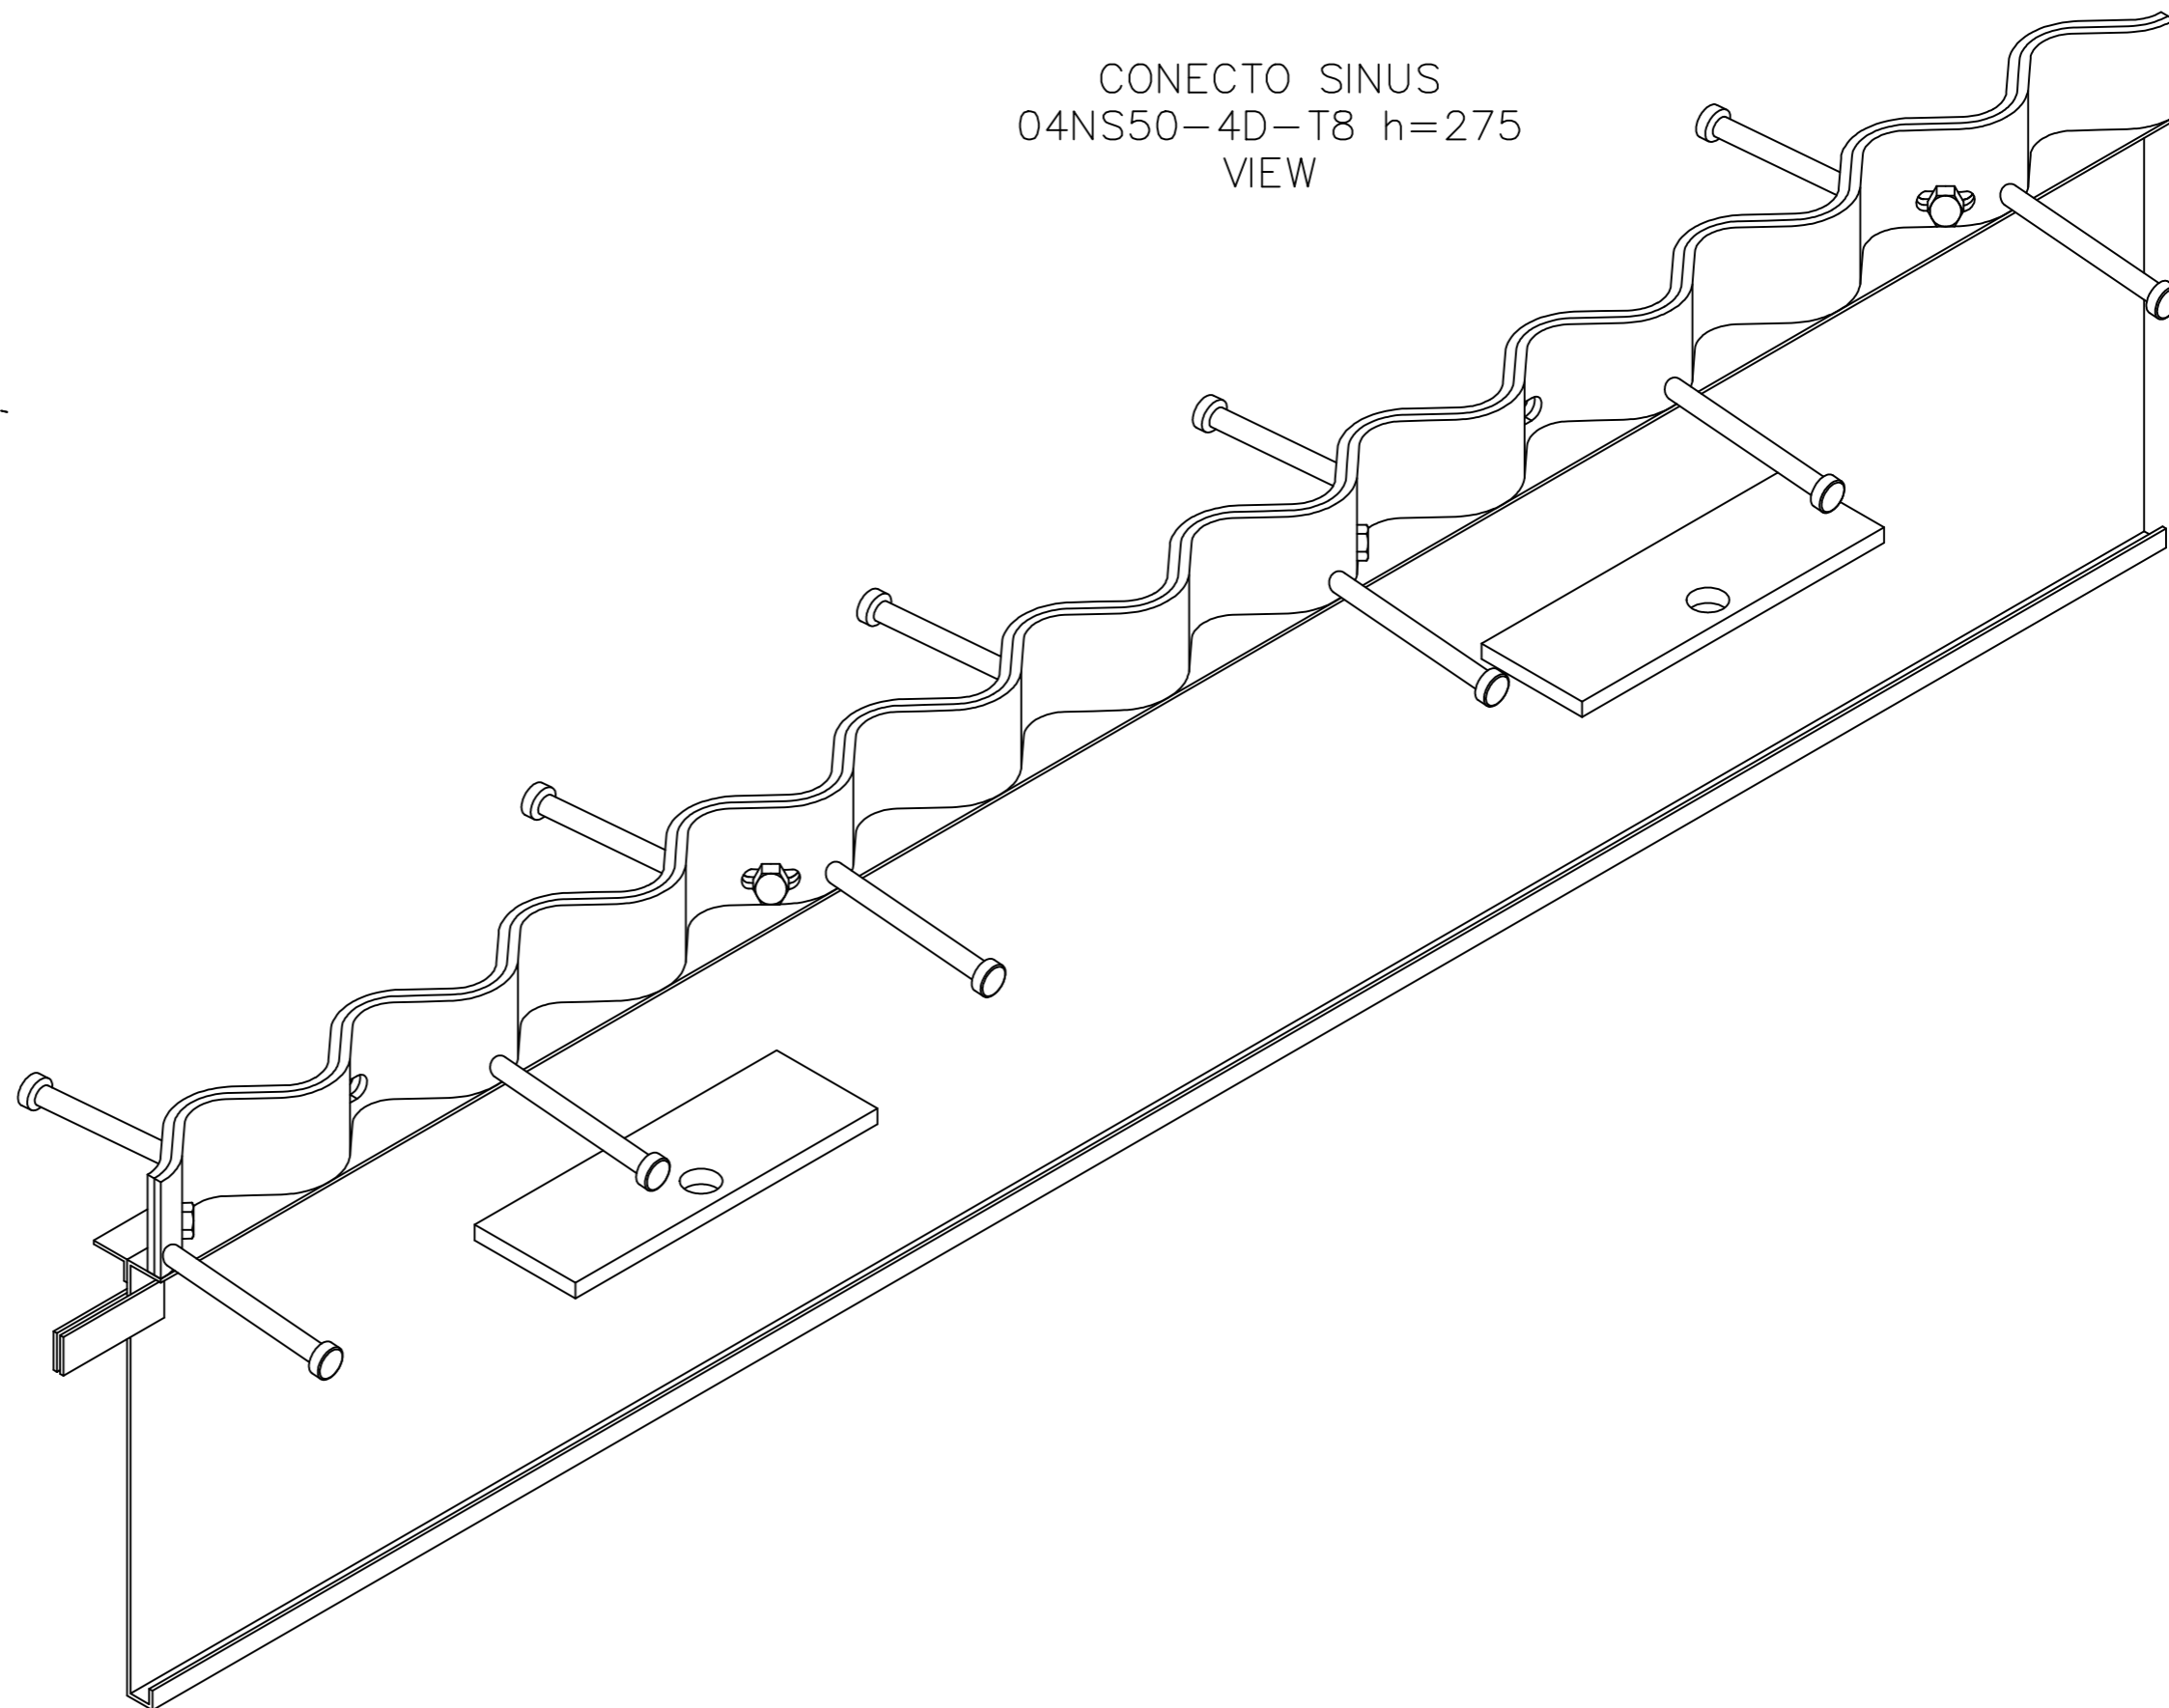

CONECTO SINUS
04NS50-4D-T8 h=275
SECTION

CONECTO SINUS
04NS50-4D-T8 h=275
VIEW

Armoured joint Conecto Sinus
04NS50-4D-T8 h=275
L=2400, black steel

Conecto Profiles Sp. z o.o.
ul. Przemysłowa 39
61-541 Poznań
www.conecto-profiles.com

ROZMIAR / SIZE	SKALA / SCALE	Wszystkie wymiary podano w [mm] All dimensions in [mm]
--	1:1	

PROJEKT	PROJECT	ZŁOŻENIE	SUB ASSEMBLY	RYSUNEK	DRAWING	ARKUSZ SHEET	WER REV
--	--	--	--	01	01	1 Z OF 1	