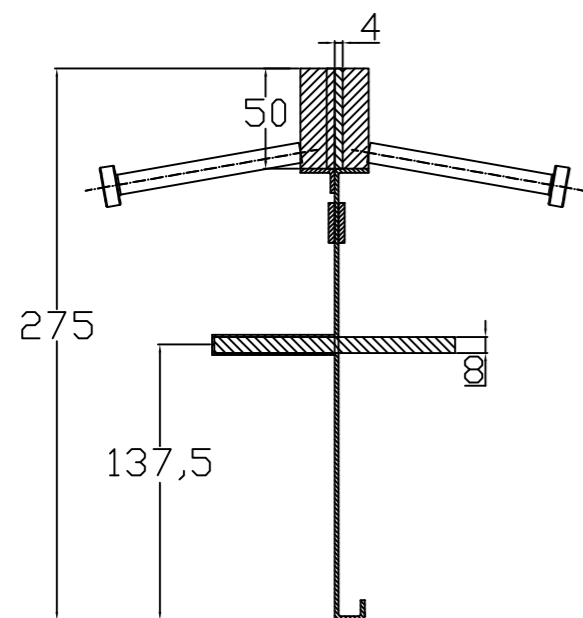

CONECTO SINUS
04NS50-4D-T8 h=275
SECTION

CONECTO SINUS
04NS50-4D-T8 h=275
VIEW

Armoured joint Conecto Sinus
04NS50-4D-T8 h=275
L=2400, black steel

Conecto Profiles Sp. z o.o.
ul. Przemysłowa 39
61-541 Poznań
www.conecto-profiles.com

ROZMIAR / SIZE	SKALA / SCALE	Wszystkie wymiary podano w [mm] All dimensions in [mm]
--	1:1	

PROJEKT	PROJECT	ZŁOŻENIE	SUB ASSEMBLY	RYSUNEK	DRAWING	ARKUSZ SHEET	WER REV
--	--	--	--	01	01	1 Z OF 1	