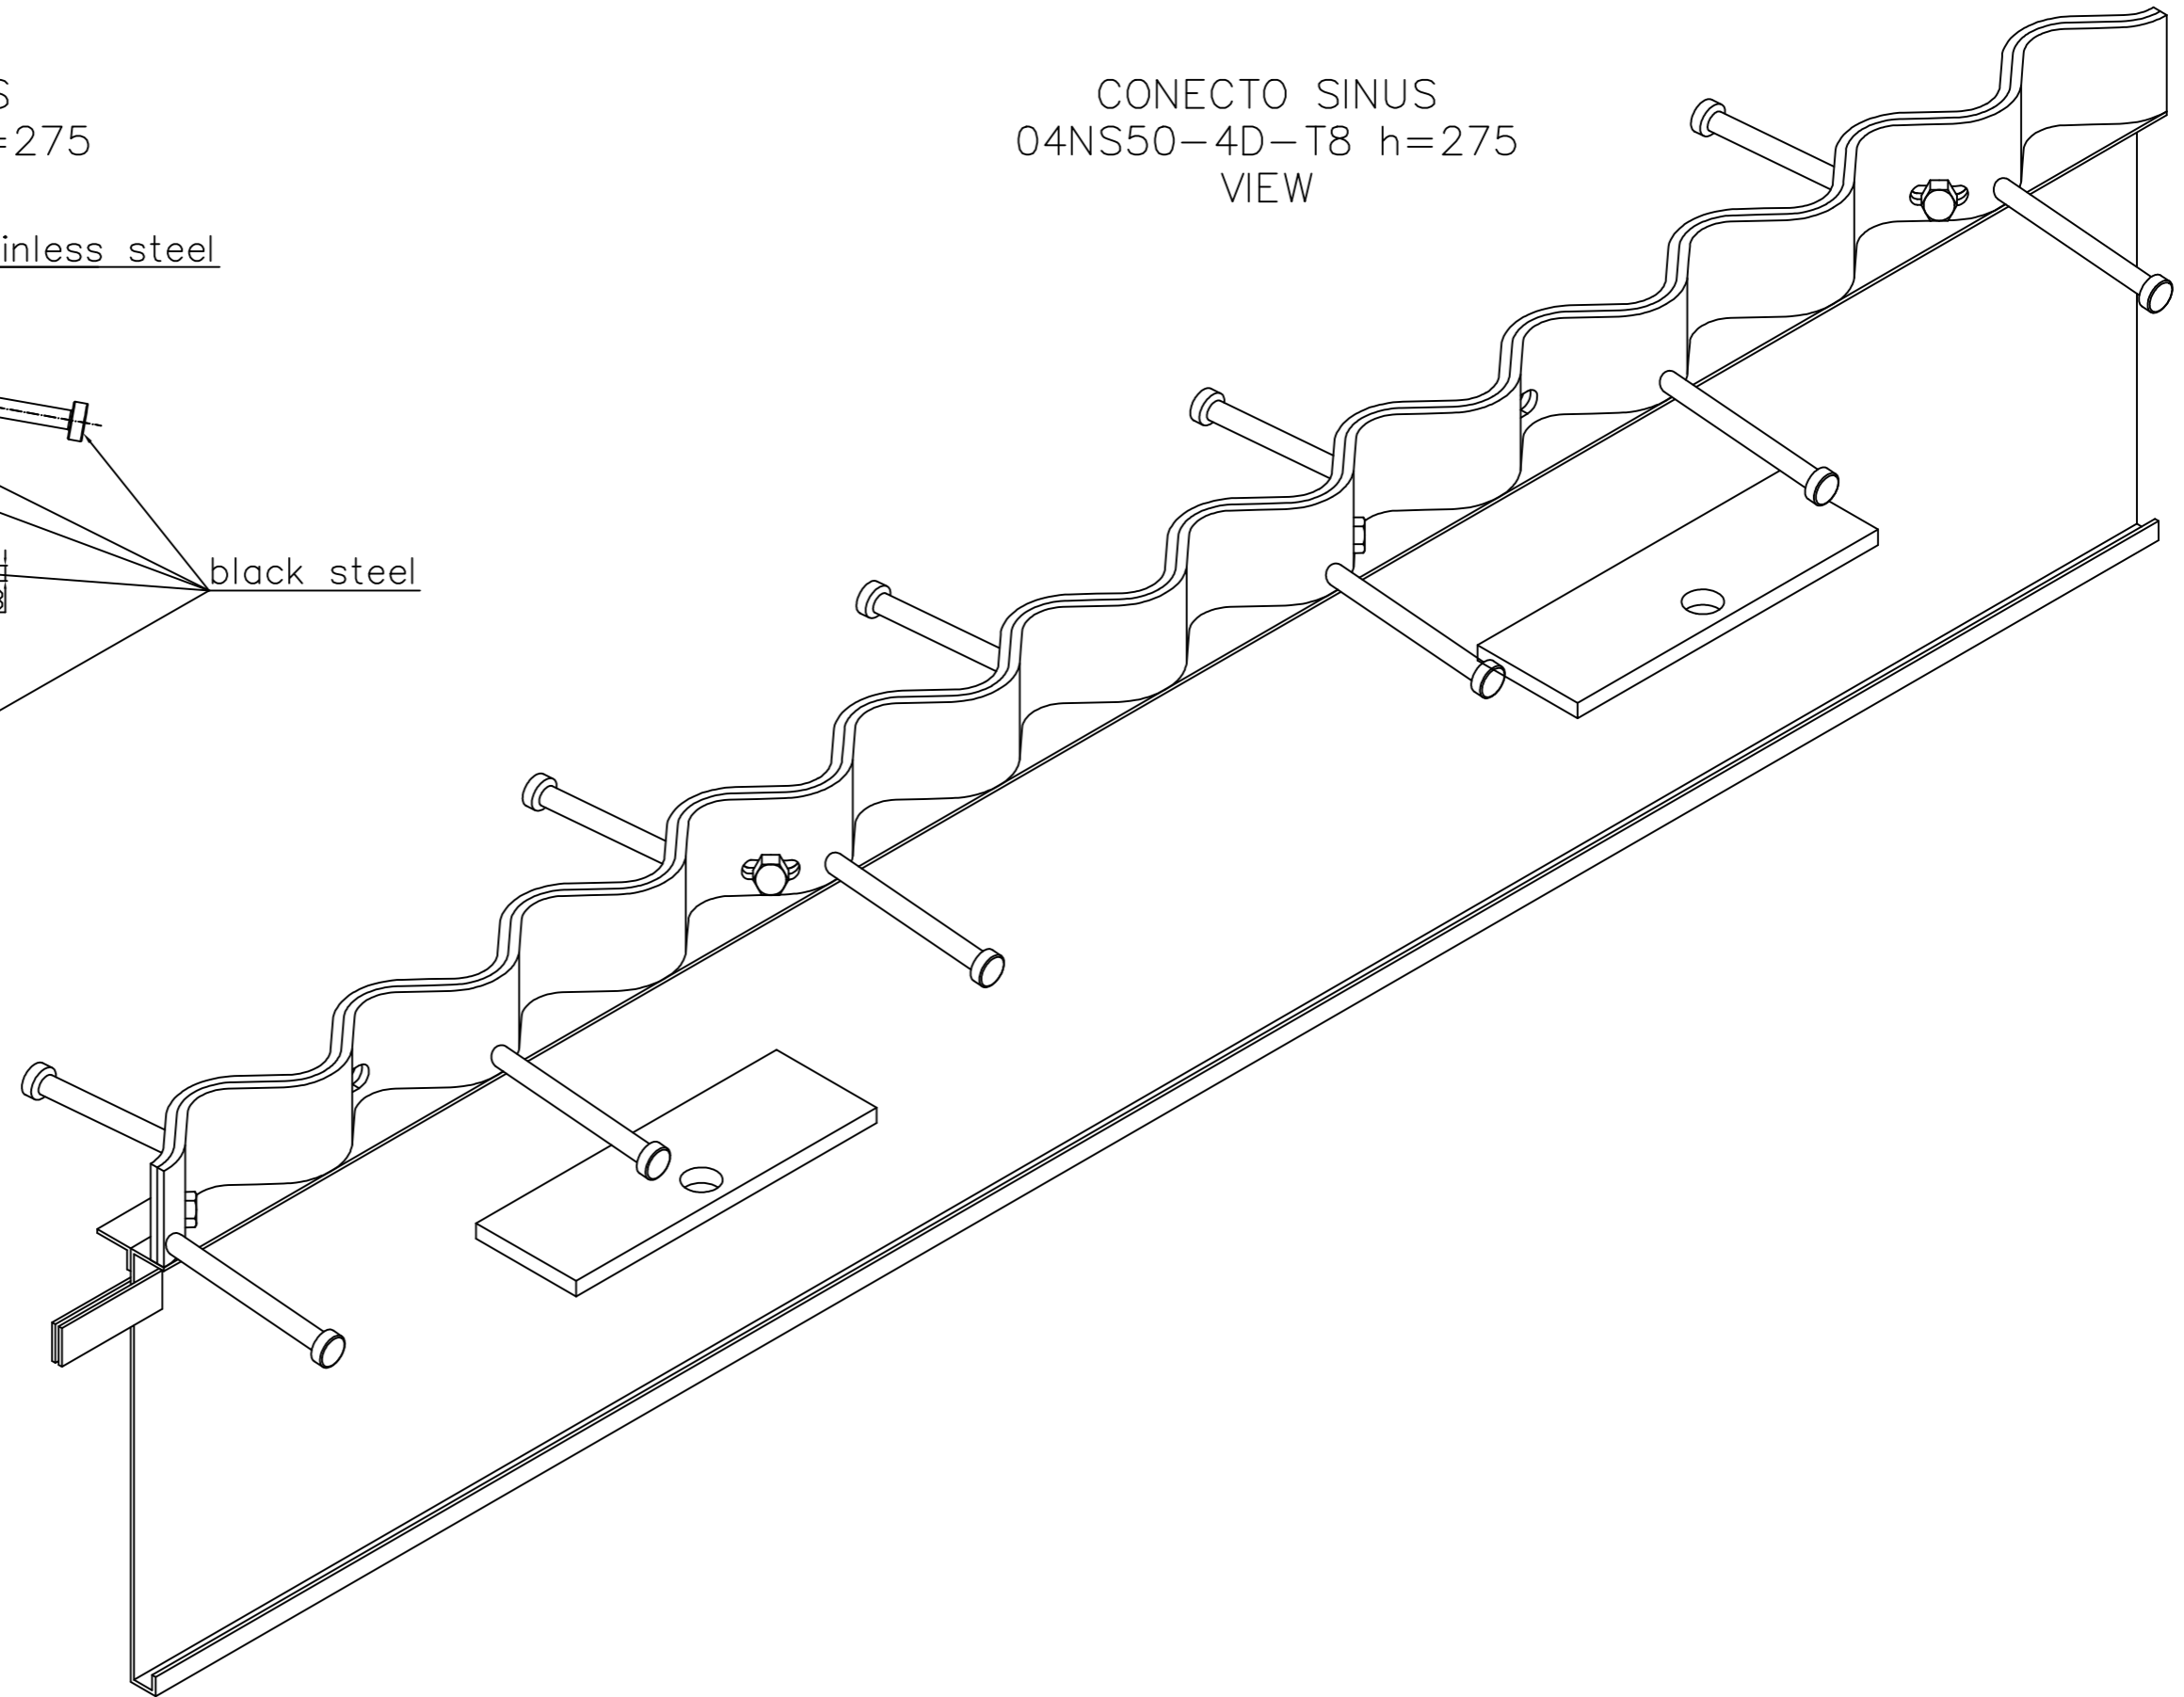

CONECTO SINUS
04NS50-4D-T8 h=275
SECTION

CONECTO SINUS
04NS50-4D-T8 h=275
VIEW

Armoured joint Conecto Sinus
04NS50-4D-T8 h=275
L=2400, stainless steel version

Conecto Profiles Sp. z o.o.
ul. Przemysłowa 39
61-541 Poznań
www.conecto-profiles.com

ROZMIAR / SIZE A3	SKALA / SCALE 1:1	Wszystkie wymiary podano w [mm] All dimensions in [mm]
----------------------	----------------------	---

PROJEKT PROJECT	ZŁOŻENIE SUB ASSEMBLY	RYSUNEK DRAWING	ARKUSZ SHEET	WER REV
--	--	01	1 Z OF 1	