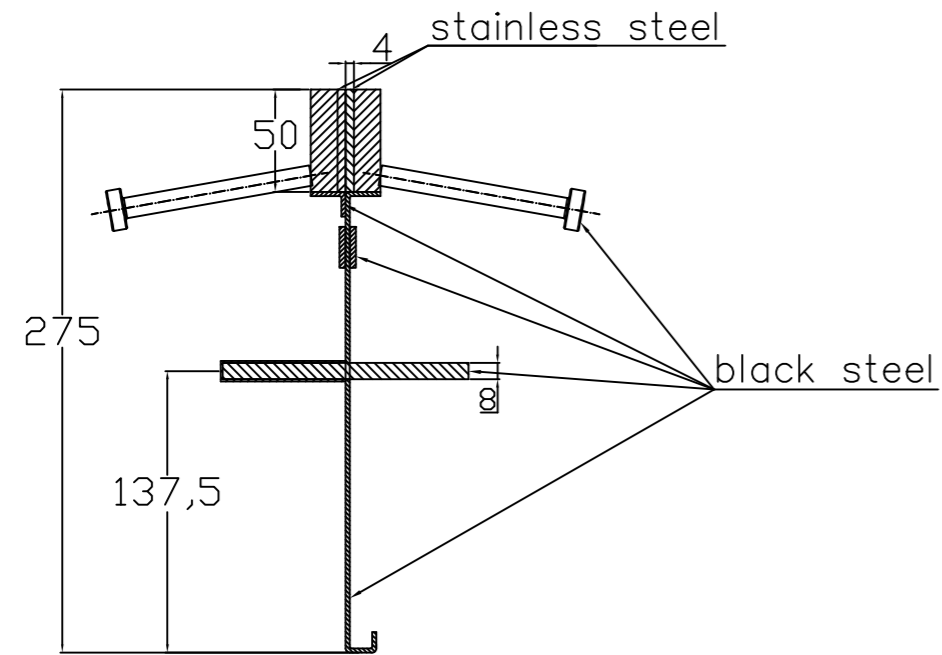

CONECTO SINUS
04NS50-4D-T8 h=275
SECTION

CONECTO SINUS
04NS50-4D-T8 h=275
VIEW

Armoured joint Conecto Sinus
04NS50-4D-T8 h=275
L=2400, stainless steel version

Conecto Profiles Sp. z o.o.
ul. Przemysłowa 39
61-541 Poznań
www.conecto-profiles.com

ROZMIAR / SIZE A3	SKALA / SCALE 1:1	Wszystkie wymiary podano w [mm] All dimensions in [mm]
----------------------	----------------------	---

PROJEKT PROJECT	ZŁOŻENIE SUB ASSEMBLY	RYSUNEK DRAWING	ARKUSZ SHEET	WER REV
--	--	01	1 Z OF 1	