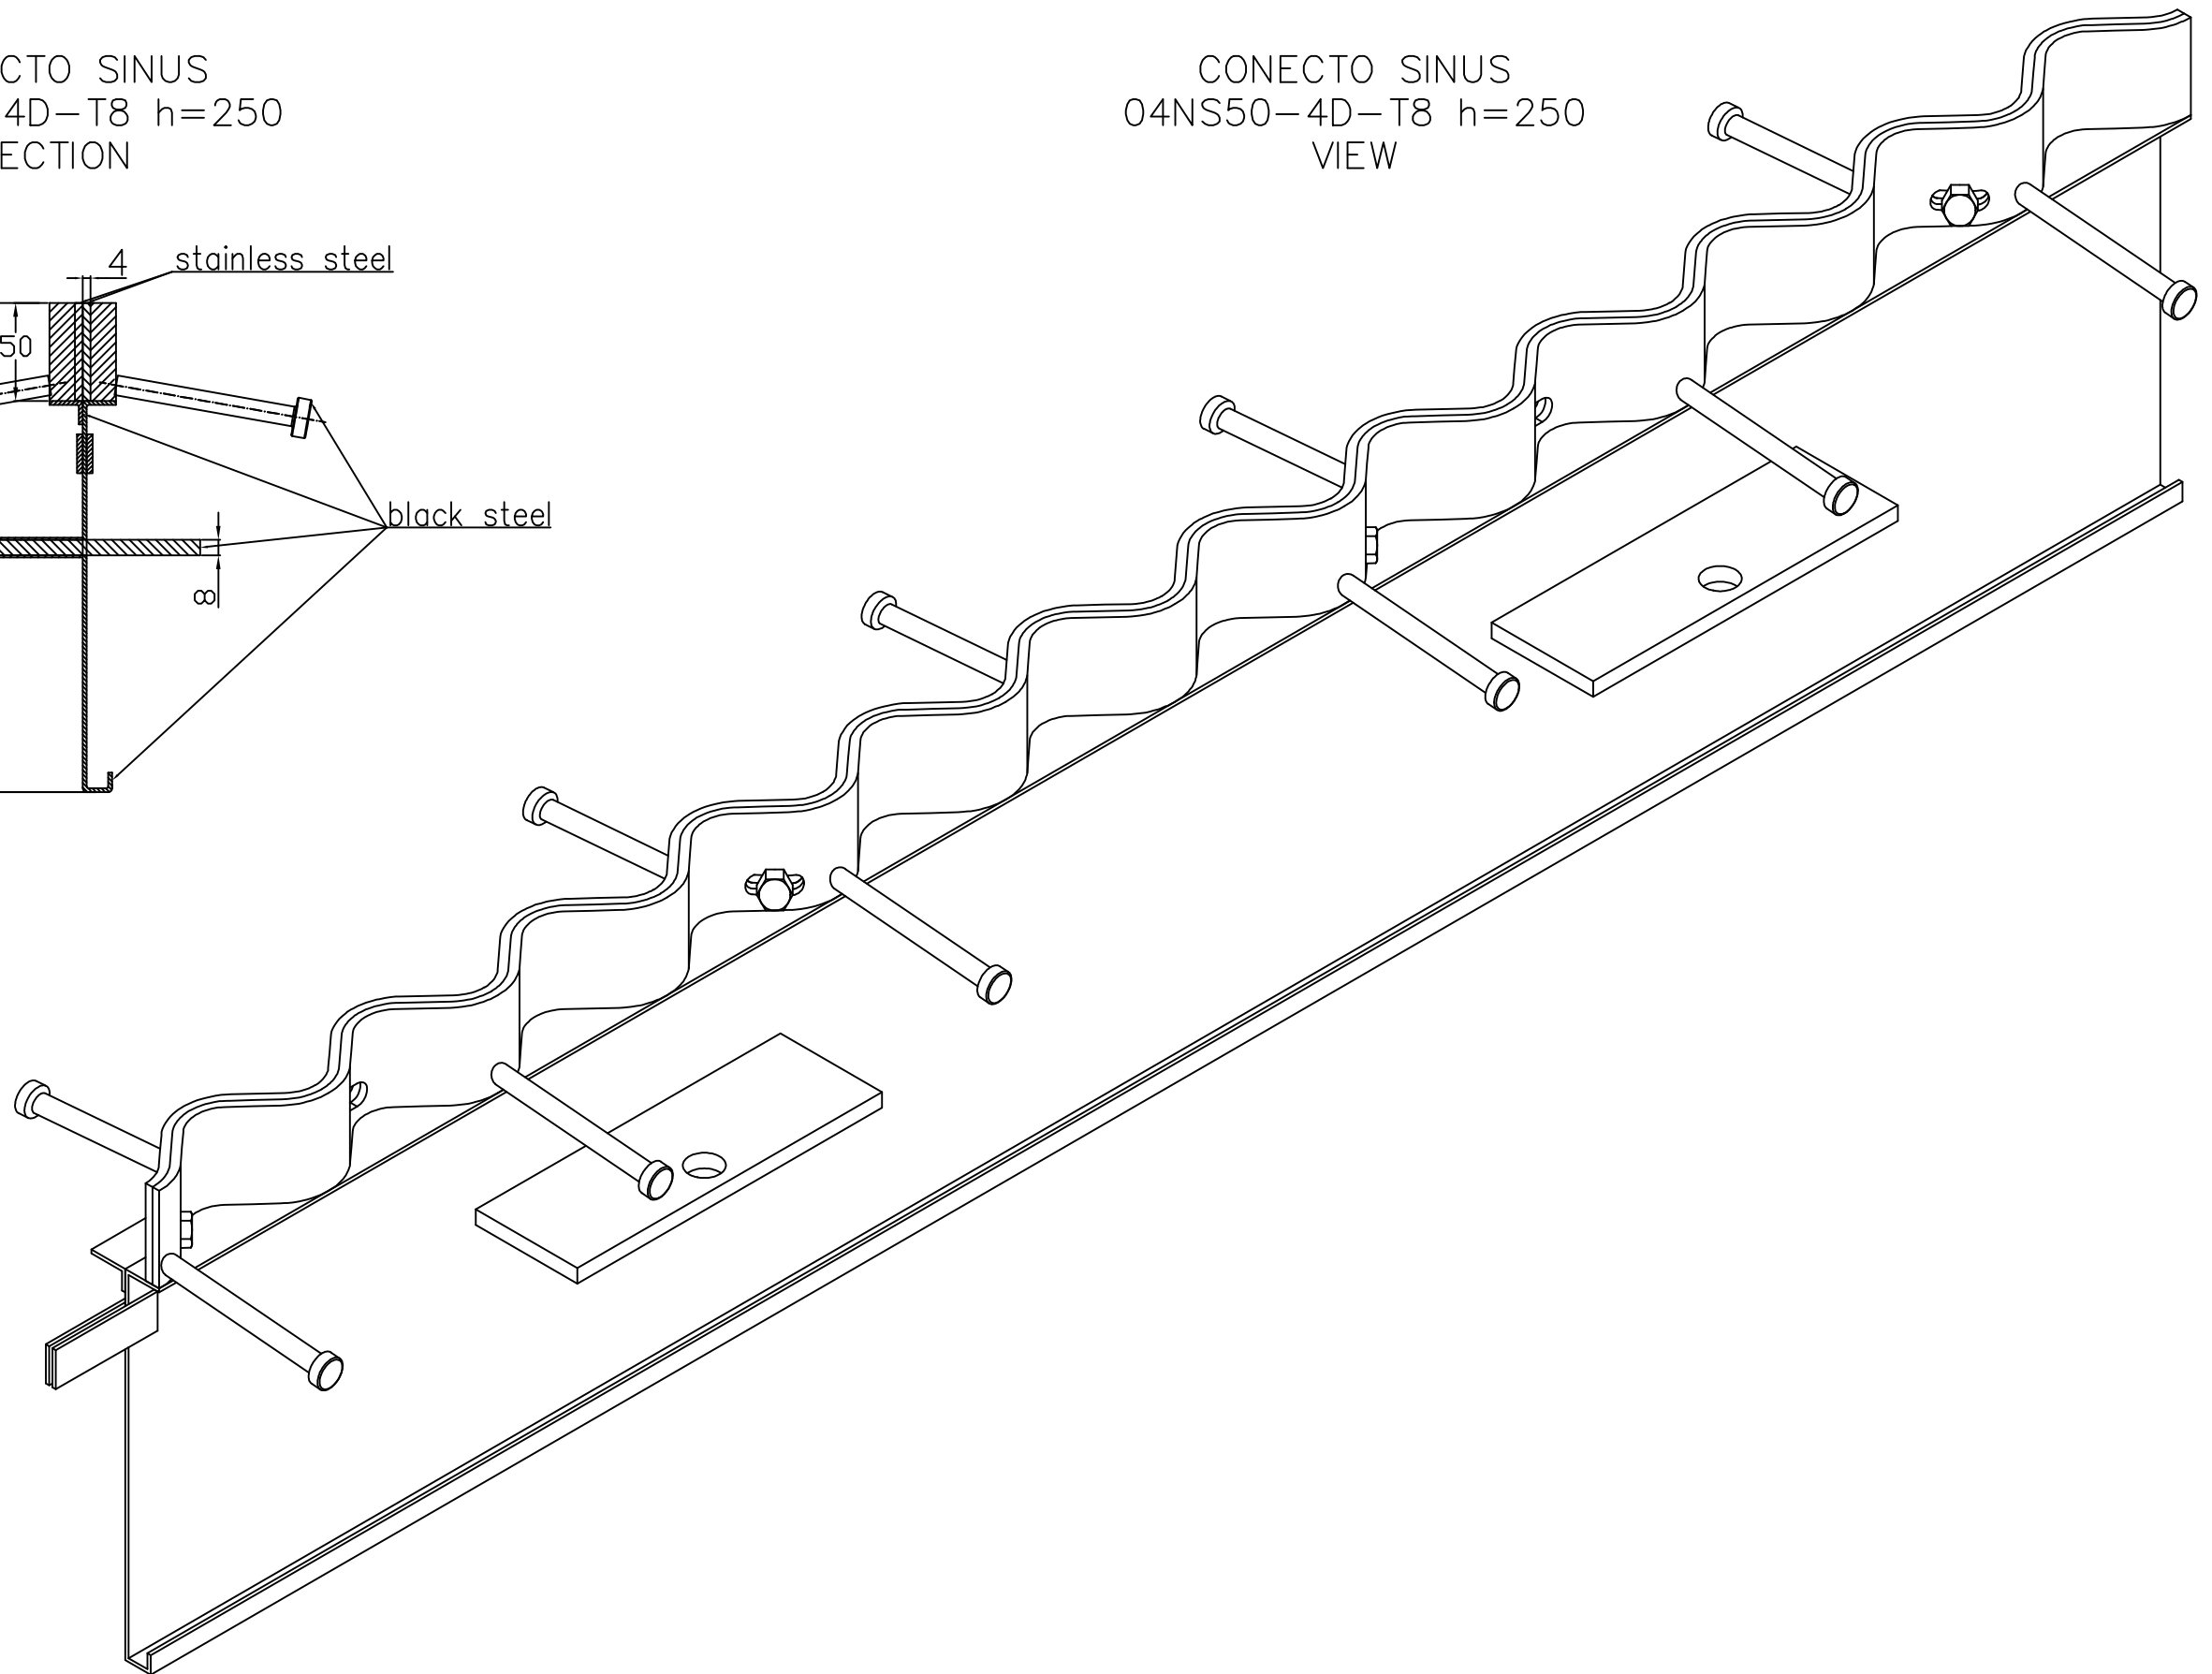

CONECTO SINUS
04NS50-4D-T8 h=250
SECTION

CONECTO SINUS
04NS50-4D-T8 h=250
VIEW

Armoured joint Conecto Sinus
04NS50-4D-T8 h=250
L=2400, stainless steel version

Conecto Profiles Sp. z o.o.
ul. Przemysłowa 39
61-541 Poznań
www.conecto-profiles.com

ROZMIAR / SIZE A3	SKALA / SCALE 1:1	Wszystkie wymiary podano w [mm] All dimensions in [mm]
----------------------	----------------------	---

PROJEKT	PROJECT	ZŁOŻENIE	SUB ASSEMBLY	RYSUNEK	DRAWING	ARKUSZ SHEET	WER REV
--	--	--	--	01	01	1 Z OF 1	