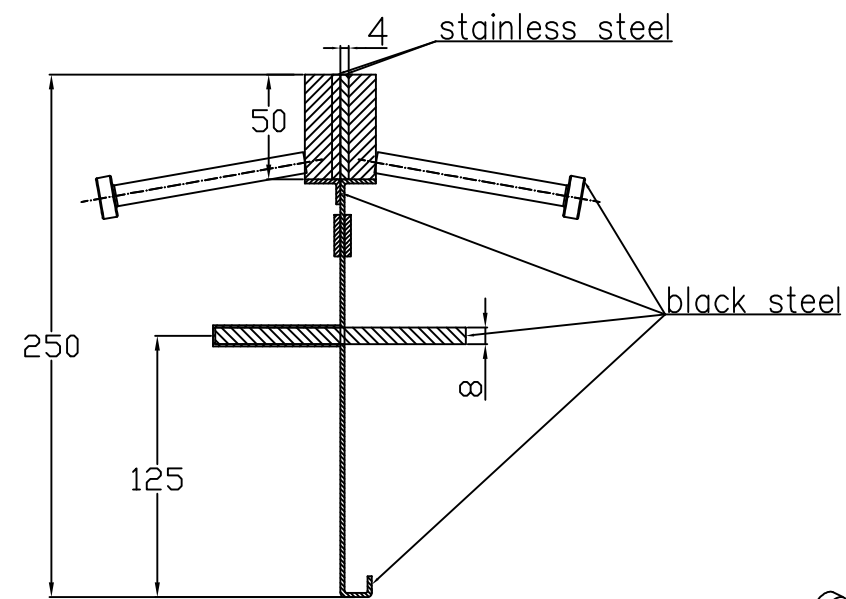

CONECTO SINUS
04NS50-4D-T8 h=250
SECTION

CONECTO SINUS
04NS50-4D-T8 h=250
VIEW

Armoured joint Conecto Sinus
04NS50-4D-T8 h=250
L=2400, stainless steel version

Conecto Profiles Sp. z o.o.
ul. Przemysłowa 39
61-541 Poznań
www.conecto-profiles.com

ROZMIAR / SIZE A3	SKALA / SCALE 1:1	Wszystkie wymiary podano w [mm] All dimensions in [mm]
----------------------	----------------------	---

PROJEKT	PROJECT	ZŁOŻENIE	SUB ASSEMBLY	RYSUNEK	DRAWING	ARKUSZ SHEET	WER REV
--	--	--	--	01	01	1 Z OF 1	