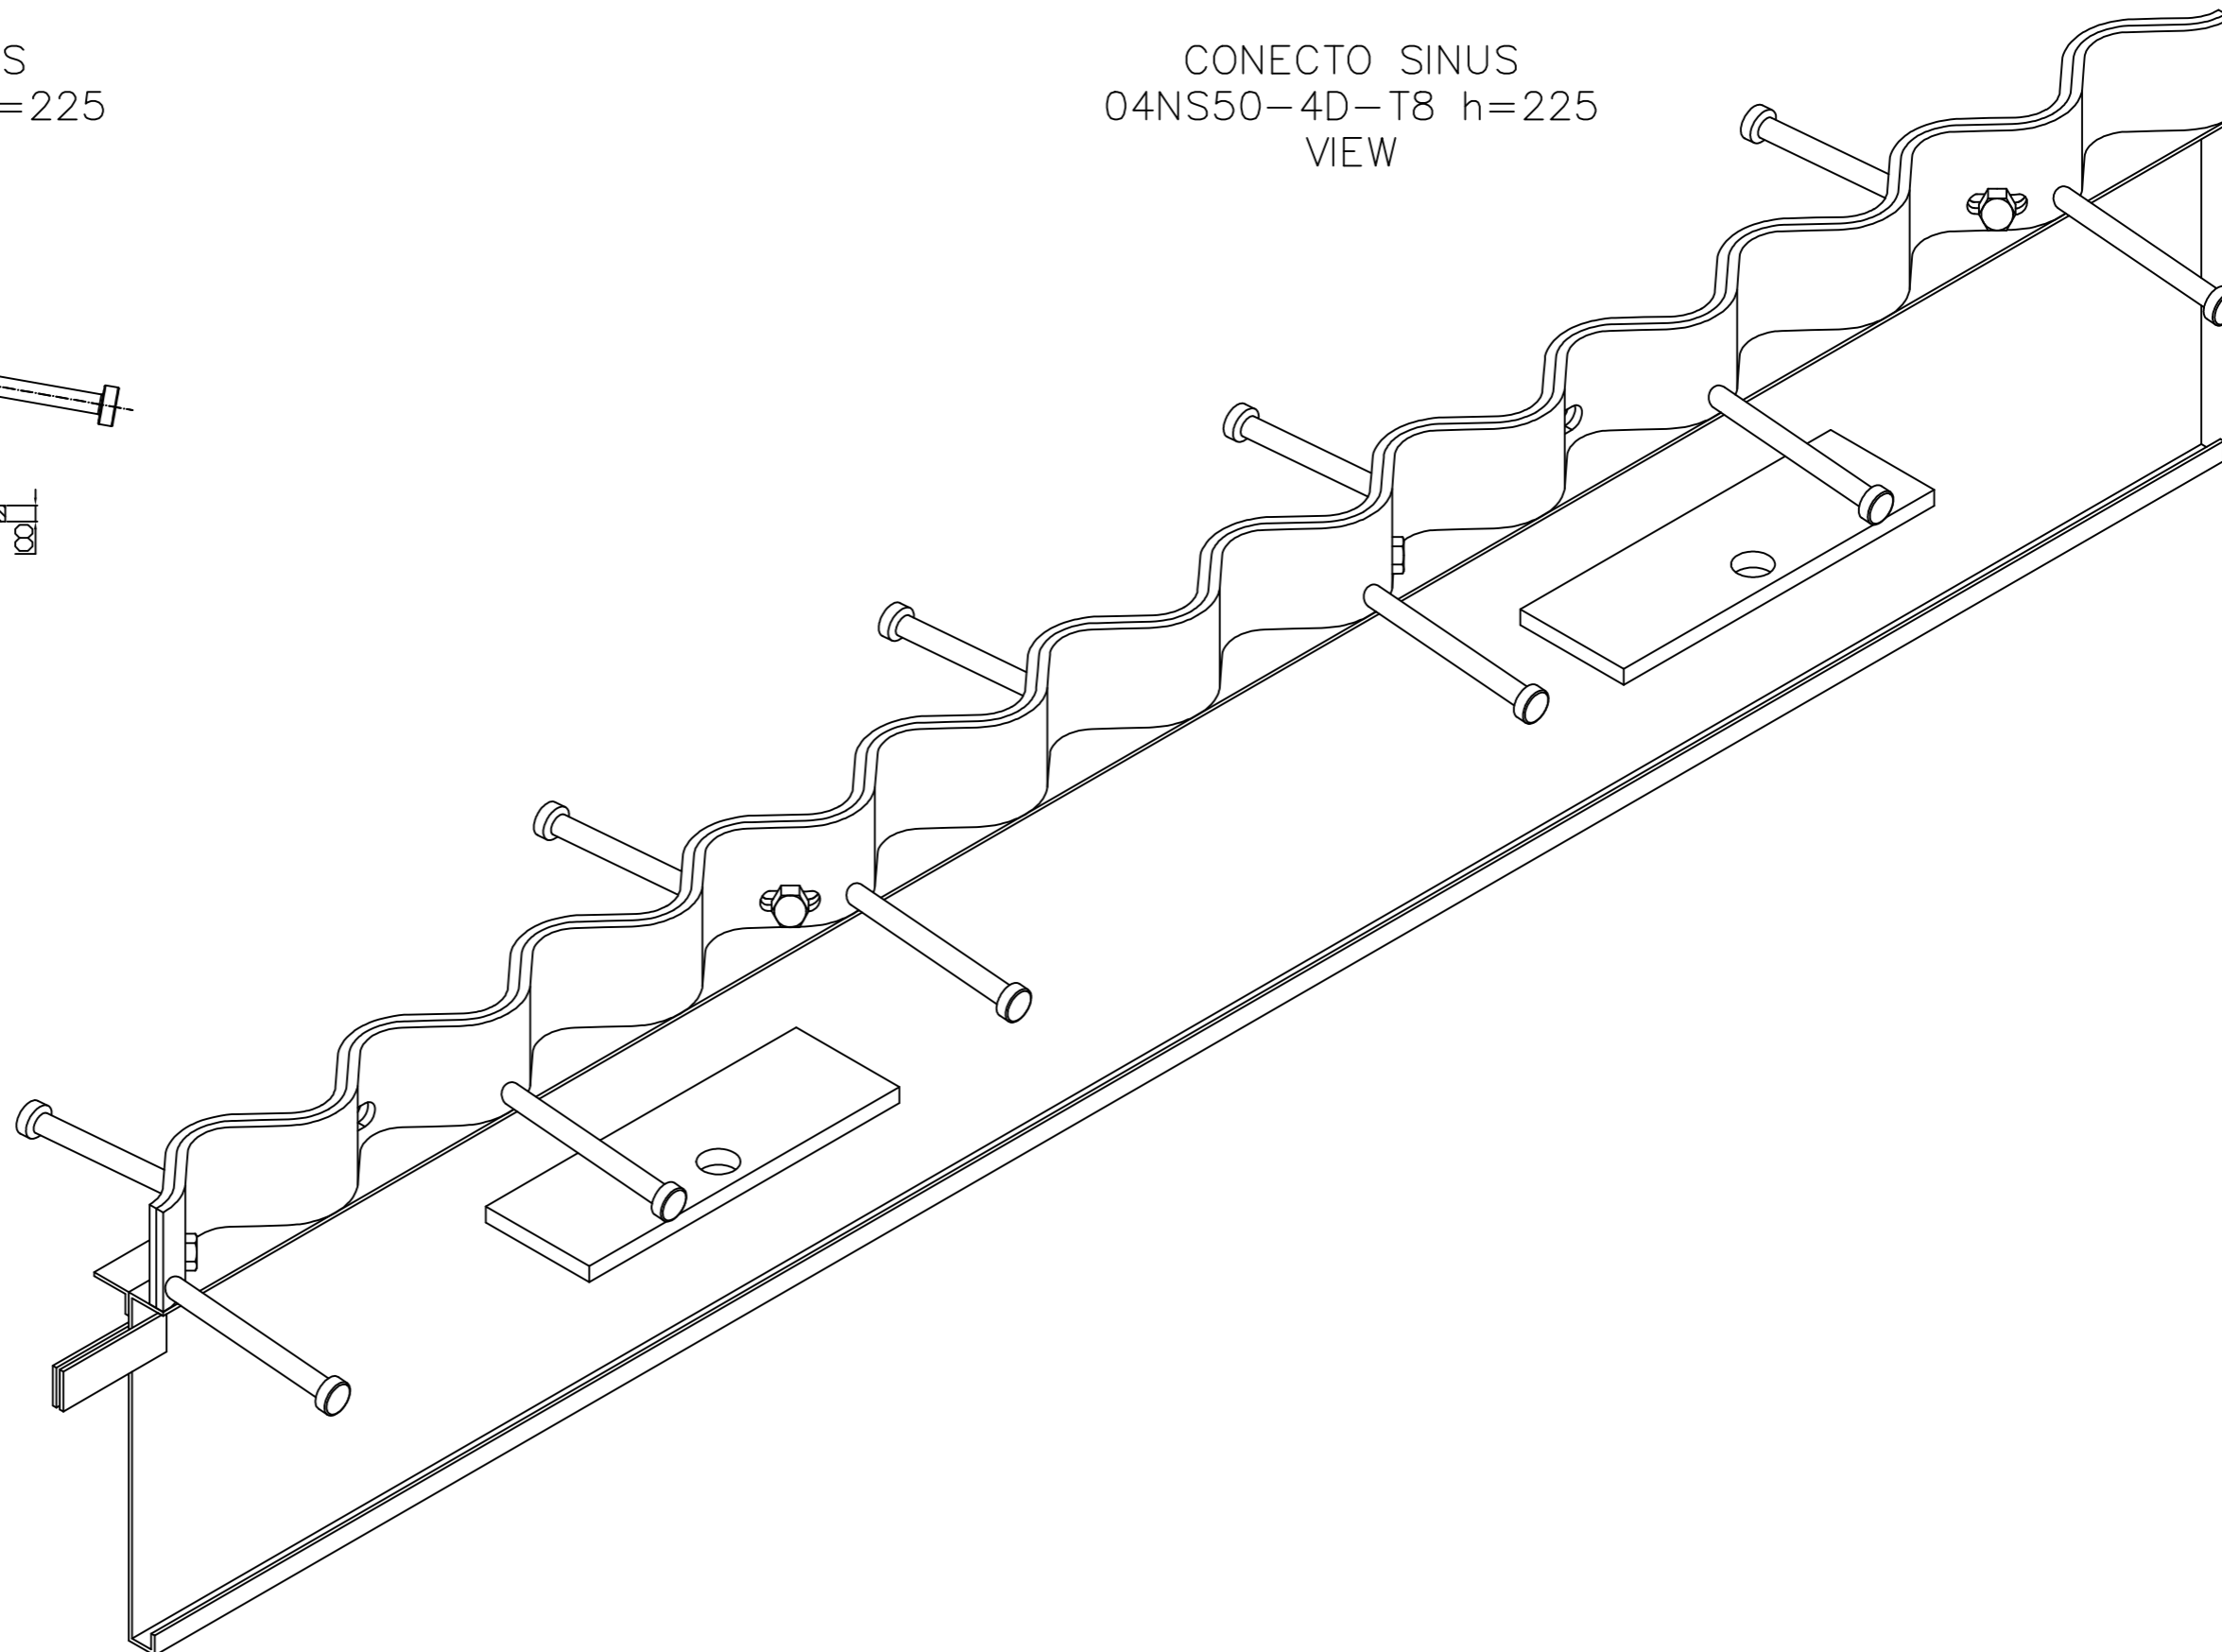

CONECTO SINUS
04NS50-4D-T8 h=225
SECTION

CONECTO SINUS
04NS50-4D-T8 h=225
VIEW

Armoured joint Conecto Sinus
04NS50-4D-T8 h=225
L=2400, black steel

Conecto Profiles Sp. z o.o.
ul. Przemysłowa 39
61-541 Poznań
www.conecto-profiles.com

ROZMIAR / SIZE	SKALA / SCALE	Wszystkie wymiary podano w [mm] All dimensions in [mm]
--	1:1	

PROJEKT	PROJECT	ZŁOŻENIE	SUB ASSEMBLY	RYSUNEK	DRAWING	ARKUSZ SHEET	WER REV
--	--	--	--	01	01	1 Z OF 1	