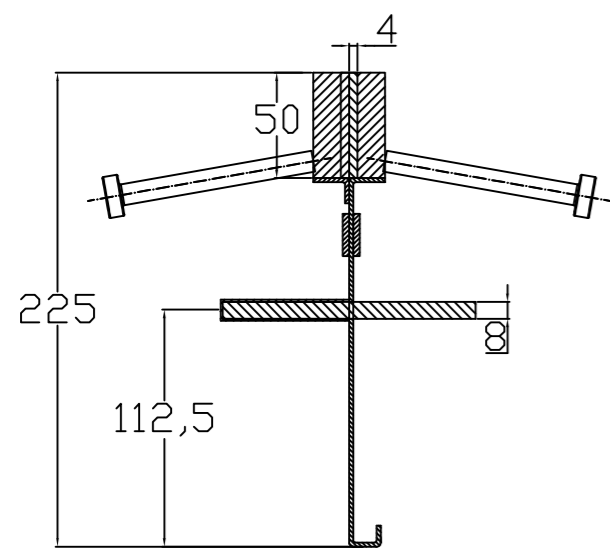

CONECTO SINUS
04NS50-4D-T8 h=225
SECTION

CONECTO SINUS
04NS50-4D-T8 h=225
VIEW

Armoured joint Conecto Sinus
04NS50-4D-T8 h=225
L=2400, black steel

Conecto Profiles Sp. z o.o.
ul. Przemysłowa 39
61-541 Poznań
www.conecto-profiles.com

ROZMIAR / SIZE	SKALA / SCALE	Wszystkie wymiary podano w [mm] All dimensions in [mm]
--	1:1	

PROJEKT	PROJECT	ZŁOŻENIE	SUB ASSEMBLY	RYSUNEK	DRAWING	ARKUSZ SHEET	WER REV
--	--	--	--	01	01	1 Z OF 1	