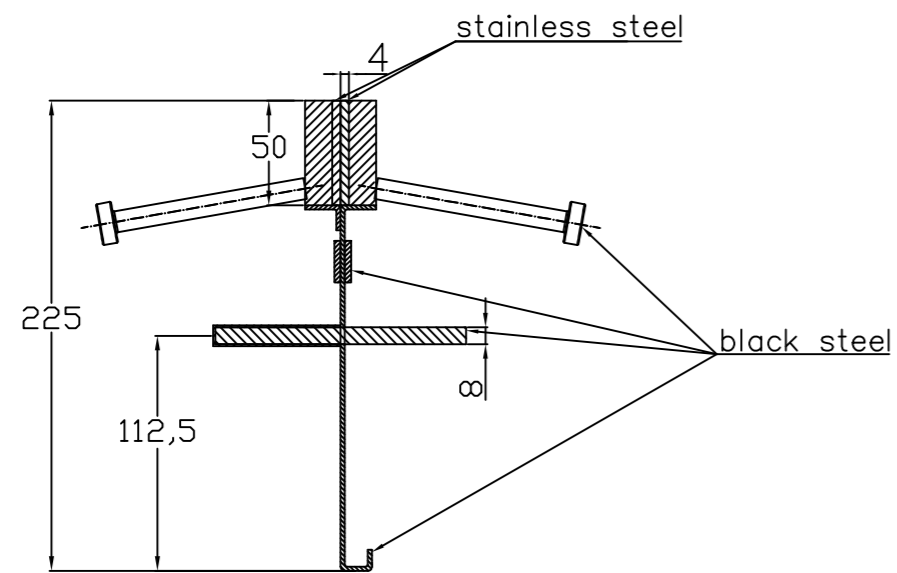

CONECTO SINUS
04NS50-4D-T8 h=225
SECTION

CONECTO SINUS
04NS50-4D-T8 h=225
VIEW

Armoured joint Conecto Sinus
04NS50-4D-T8 h=225
L=2400, stainless steel

Conecto Profiles Sp. z o.o.
ul. Przemysłowa 39
61-541 Poznań
www.conecto-profiles.com

ROZMIAR / SIZE A3	SKALA / SCALE 1:1	Wszystkie wymiary podano w [mm] All dimensions in [mm]
----------------------	----------------------	---

PROJEKT PROJECT	ZŁOŻENIE SUB ASSEMBLY	RYSUNEK DRAWING	ARKUSZ SHEET	WER REV
--	--	01	1 Z OF 1	