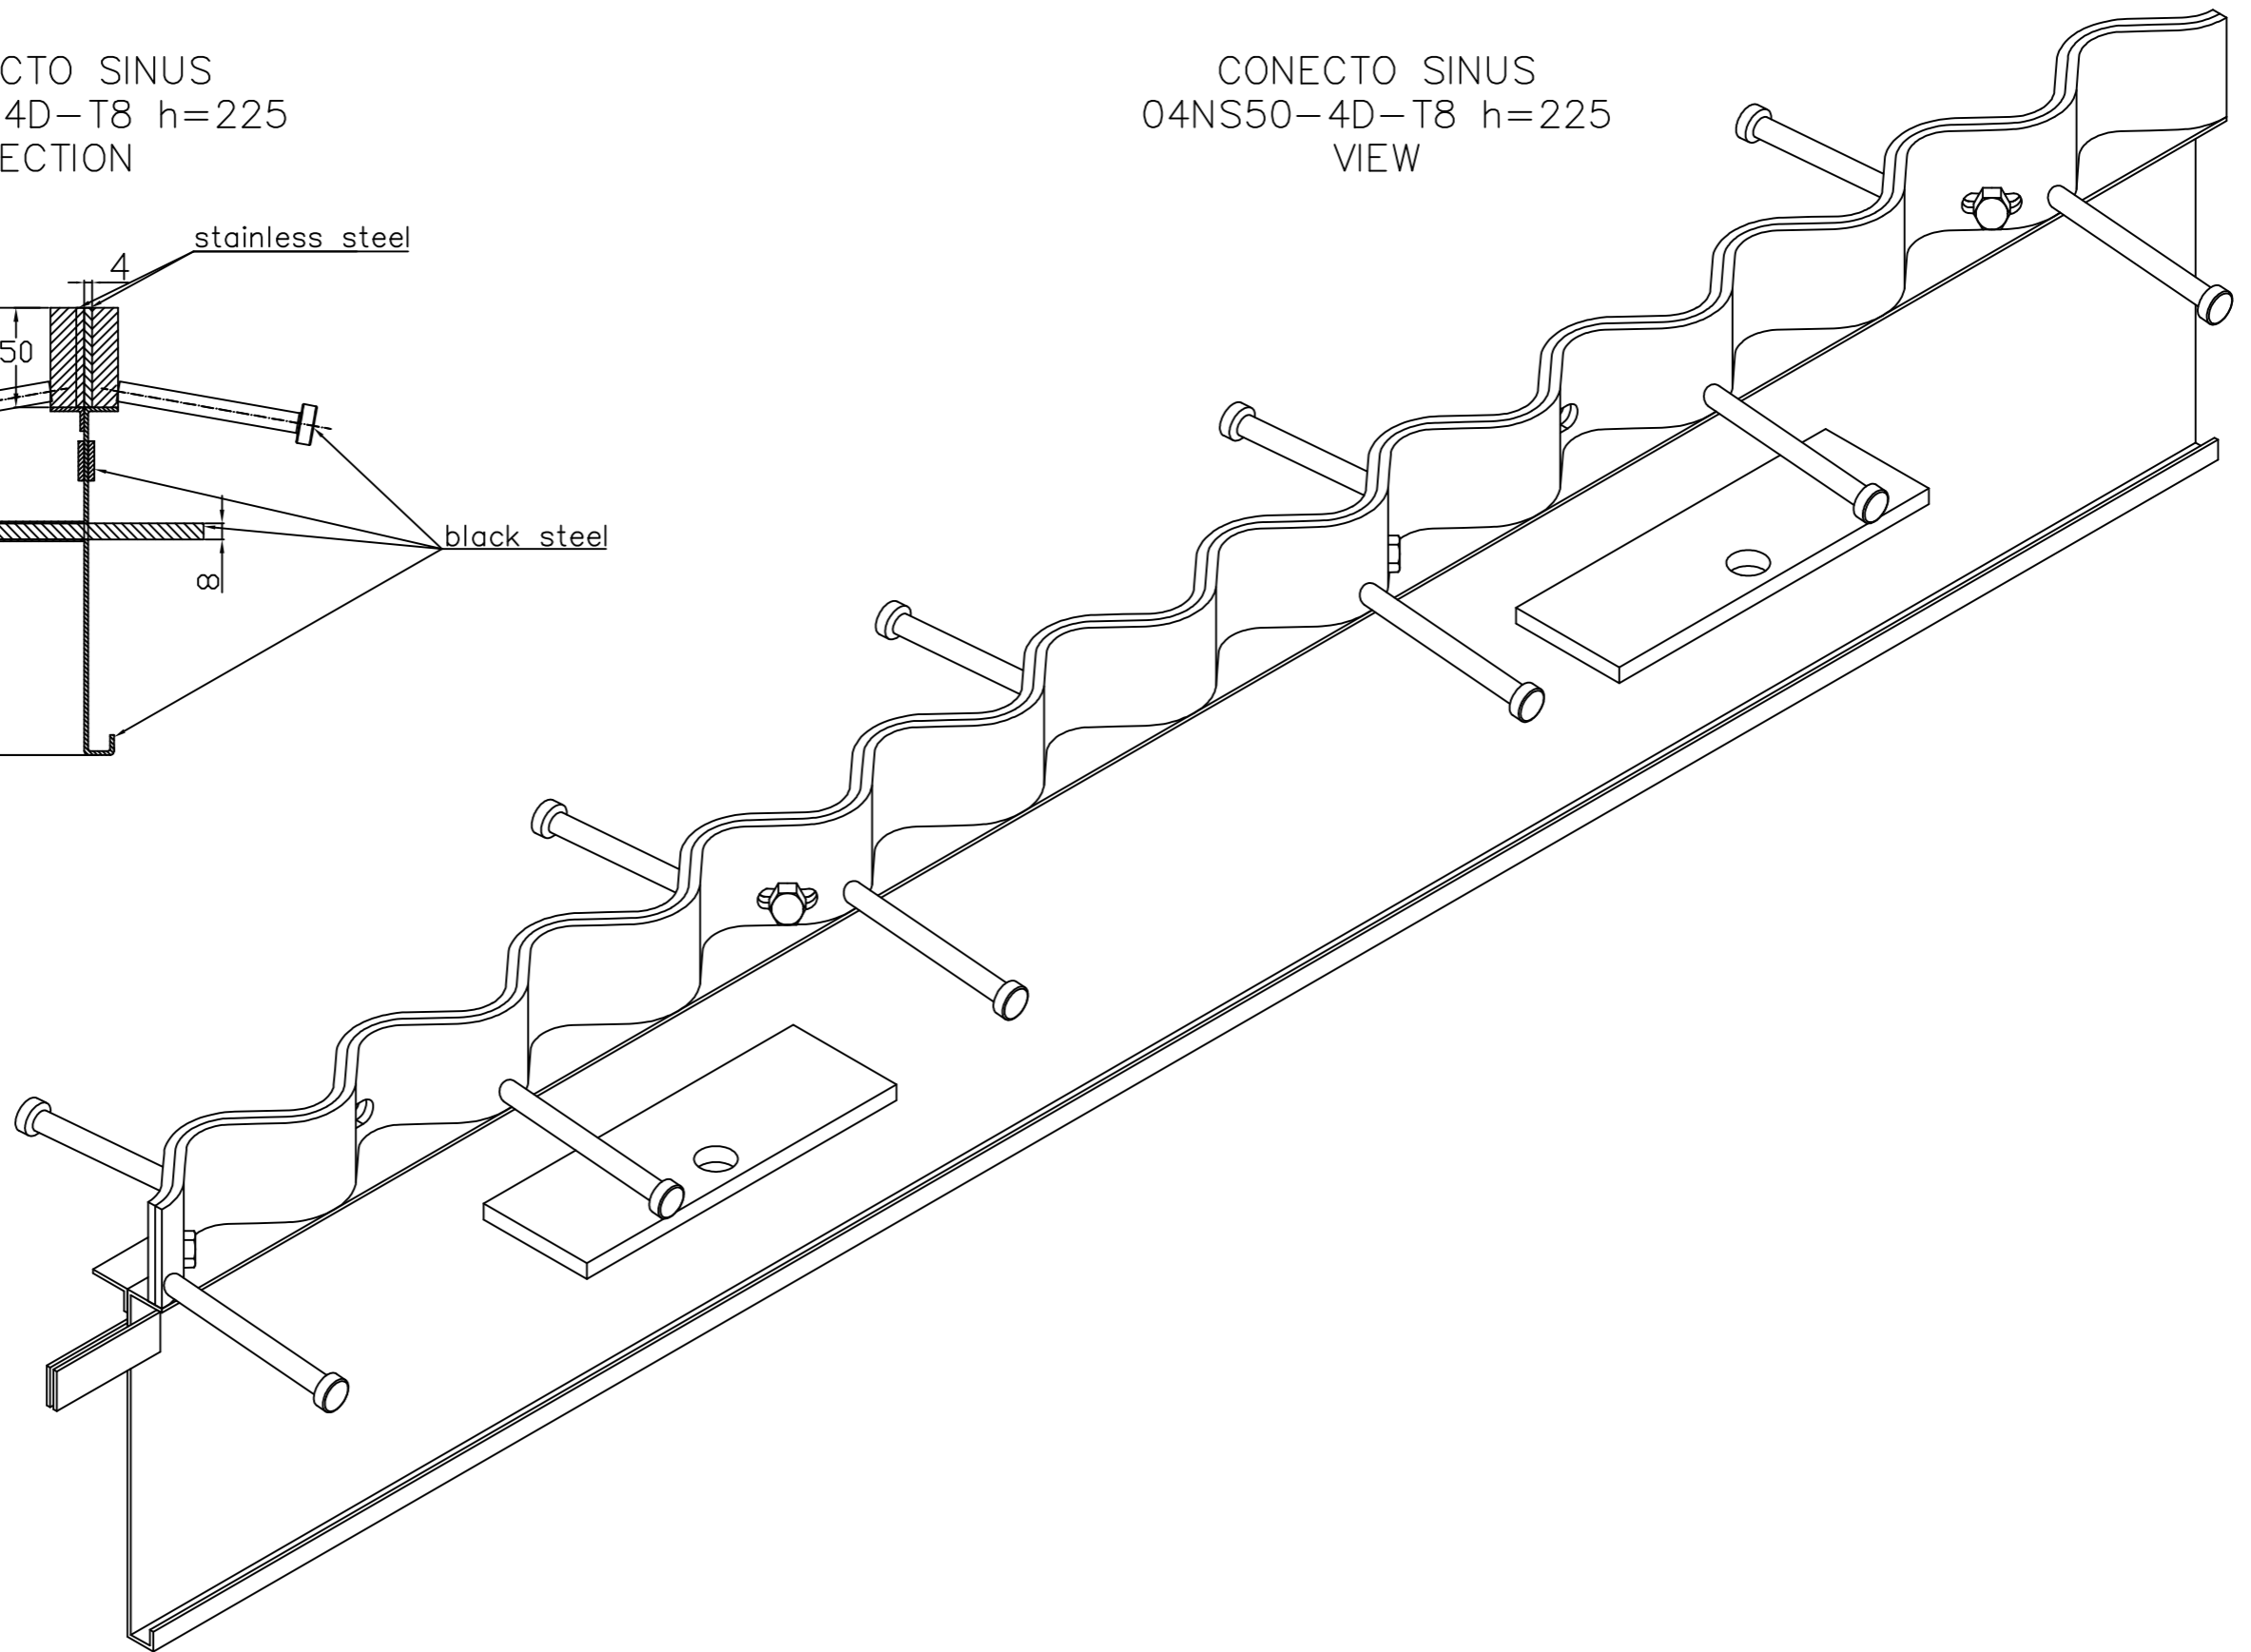

CONECTO SINUS
04NS50-4D-T8 h=225
SECTION

CONECTO SINUS
04NS50-4D-T8 h=225
VIEW

Armoured joint Conecto Sinus
04NS50-4D-T8 h=225
L=2400, stainless steel

Conecto Profiles Sp. z o.o.
ul. Przemysłowa 39
61-541 Poznań
www.conecto-profiles.com

ROZMIAR / SIZE A3	SKALA / SCALE 1:1	Wszystkie wymiary podano w [mm] All dimensions in [mm]
----------------------	----------------------	---

PROJEKT PROJECT	ZŁOŻENIE SUB ASSEMBLY	RYSUNEK DRAWING	ARKUSZ SHEET	WER REV
--	--	01	1 Z OF 1	