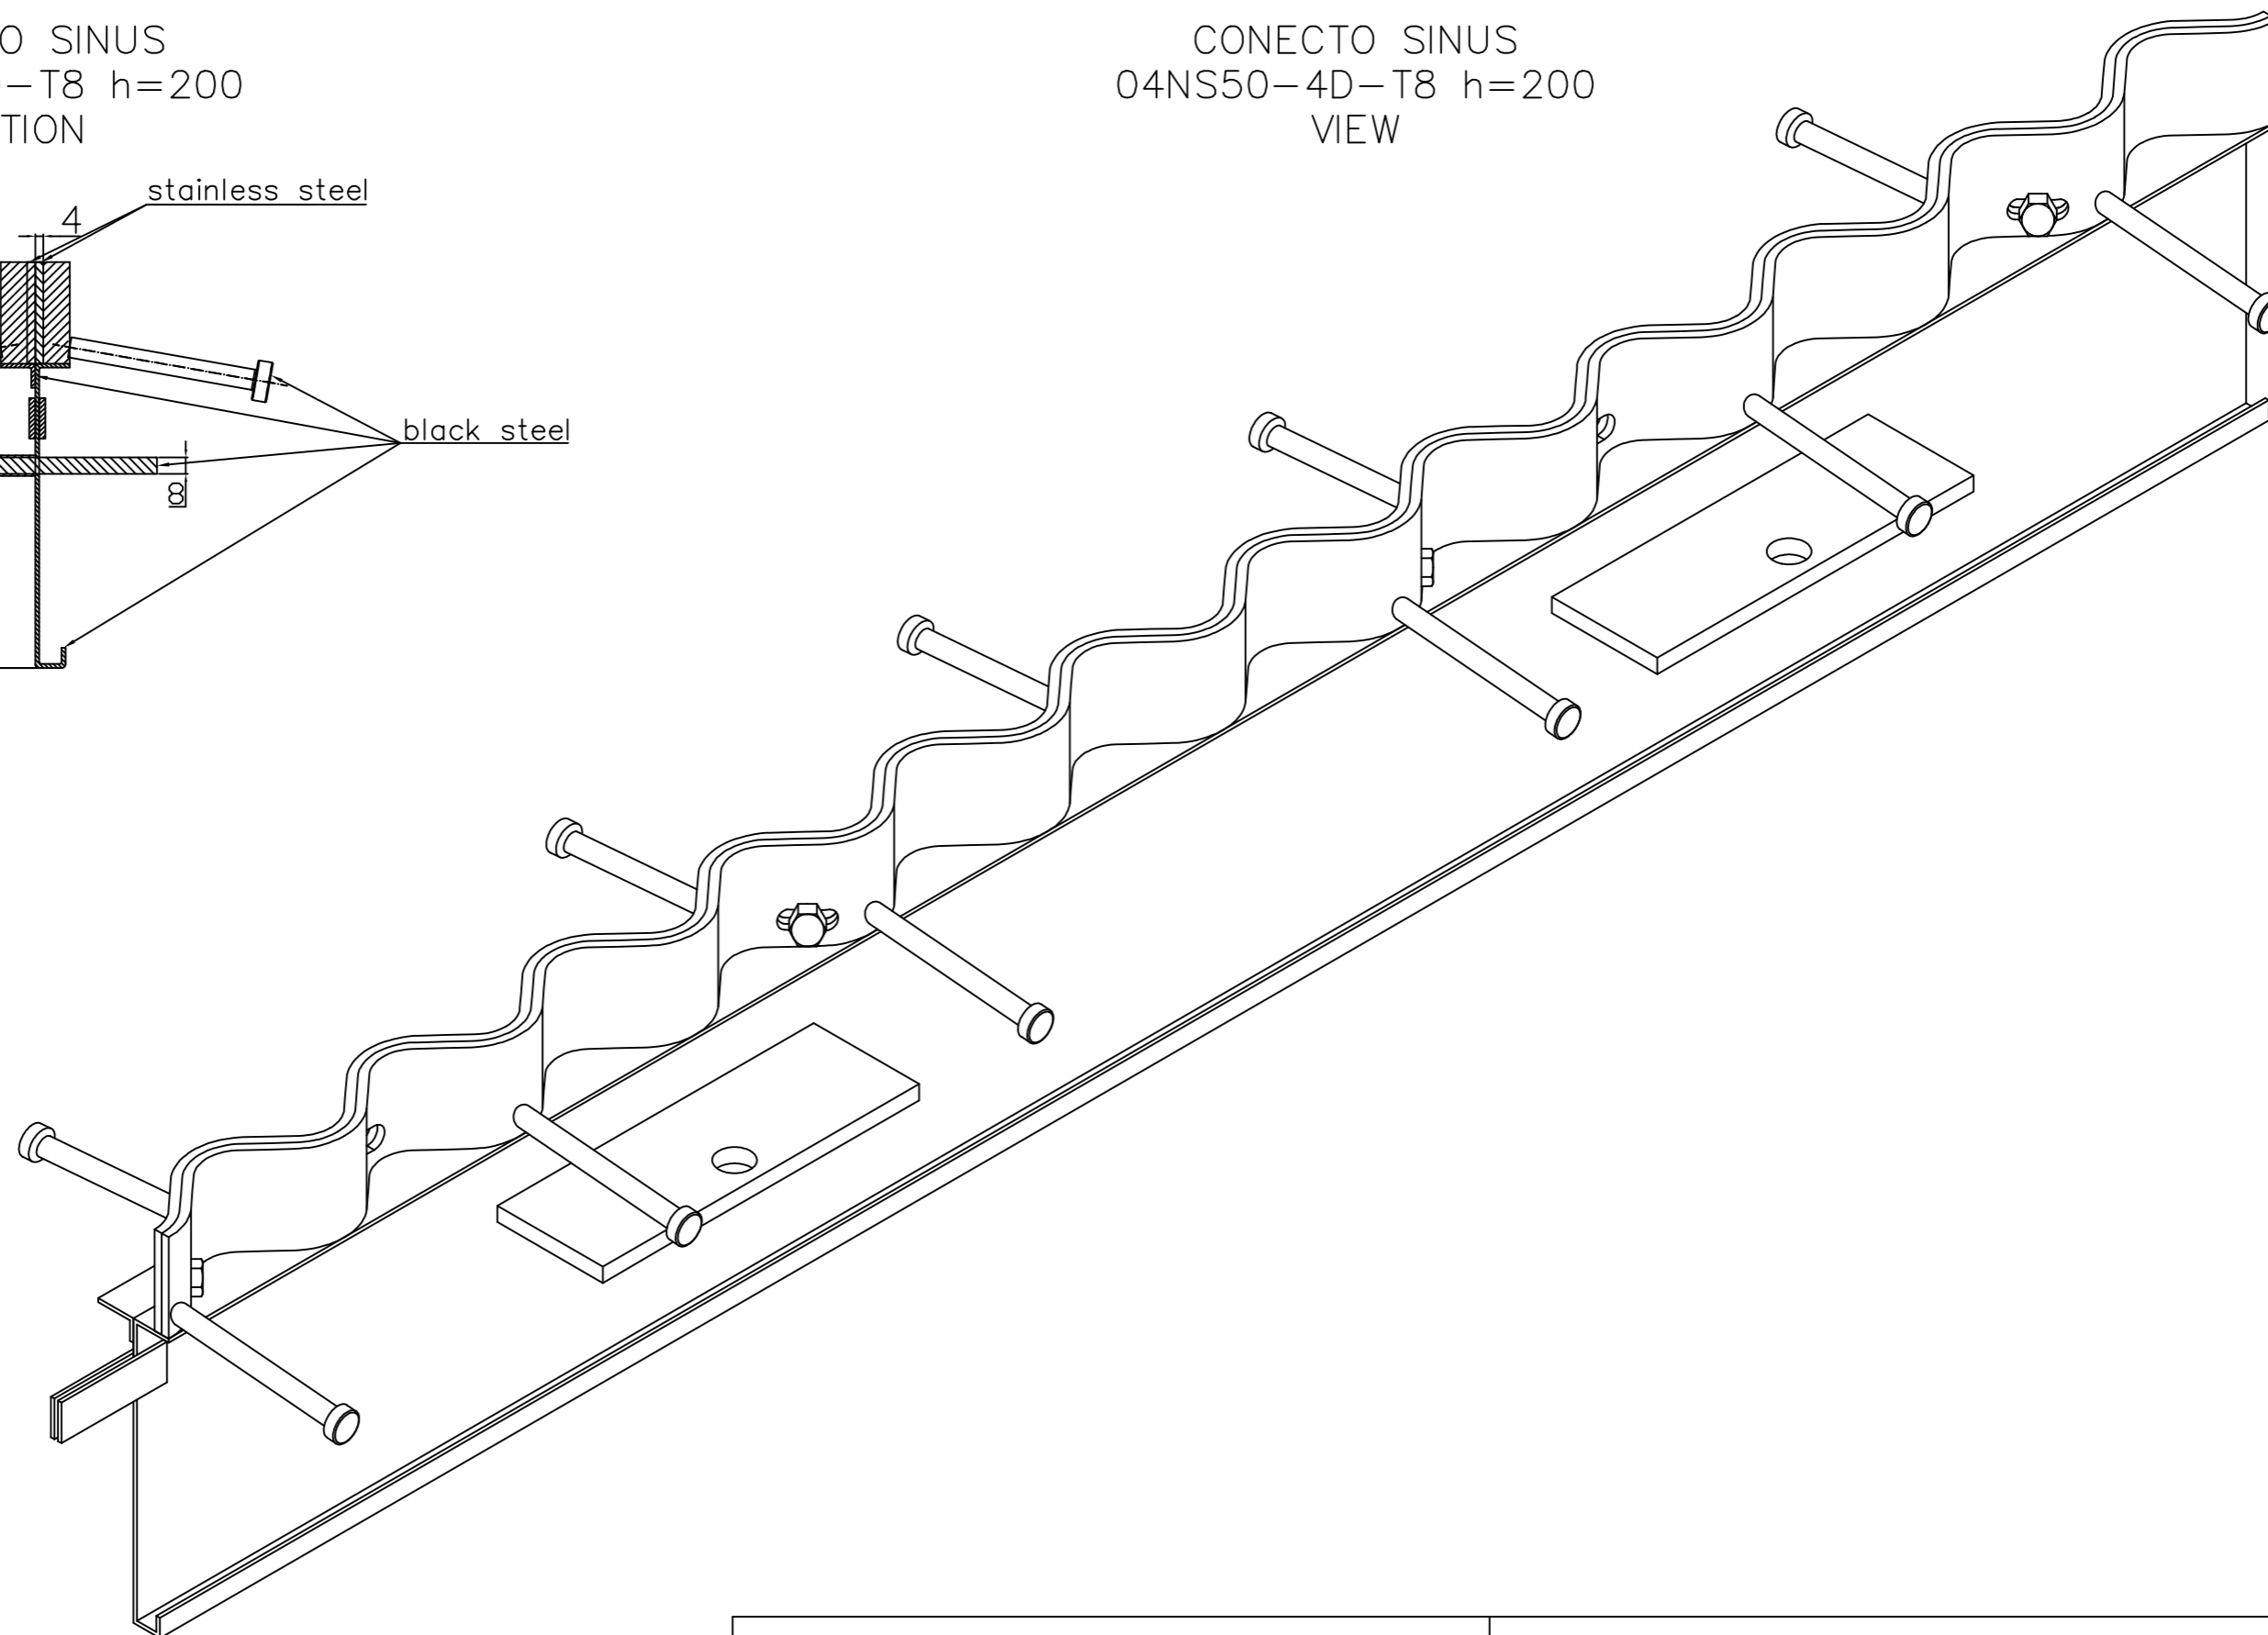

CONECTO SINUS
04NS50-4D-T8 h=200
SECTION

CONECTO SINUS
04NS50-4D-T8 h=200
VIEW

Armoured joint Conecto Sinus
04NS50-4D-T8 h=200
L=2400, stainless steel version

Conecto Profiles Sp. z o.o.
ul. Przemysłowa 39
61-541 Poznań
www.conecto-profiles.com

ROZMIAR / SIZE A3	SKALA / SCALE 1:1	Wszystkie wymiary podano w [mm] All dimensions in [mm]
----------------------	----------------------	---

PROJEKT	PROJECT	ZŁOŻENIE	SUB ASSEMBLY	RYSUNEK	DRAWING	ARKUSZ SHEET	WER REV
--	--	--	--	01	01	1 Z OF 1	