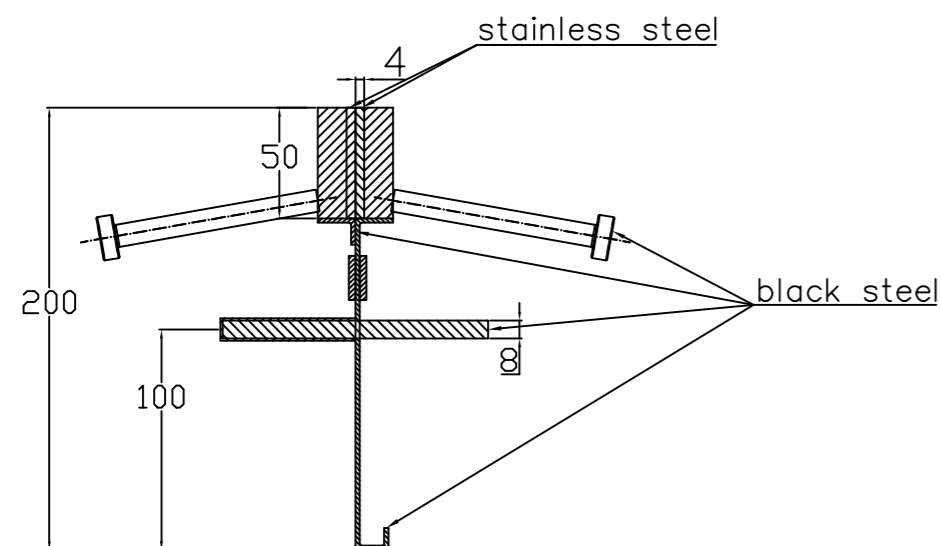

CONECTO SINUS
04NS50-4D-T8 h=200
SECTION

CONECTO SINUS
04NS50-4D-T8 h=200
VIEW

Armoured joint Conecto Sinus
04NS50-4D-T8 h=200
L=2400, stainless steel version

Conecto Profiles Sp. z o.o.
ul. Przemysłowa 39
61-541 Poznań
www.conecto-profiles.com

ROZMIAR / SIZE A3	SKALA / SCALE 1:1	Wszystkie wymiary podano w [mm] All dimensions in [mm]
----------------------	----------------------	---

PROJEKT	PROJECT	ZŁOŻENIE	SUB ASSEMBLY	RYSUNEK	DRAWING	ARKUSZ SHEET	WER REV
--	--	--	--	01	01	1 Z OF 1	