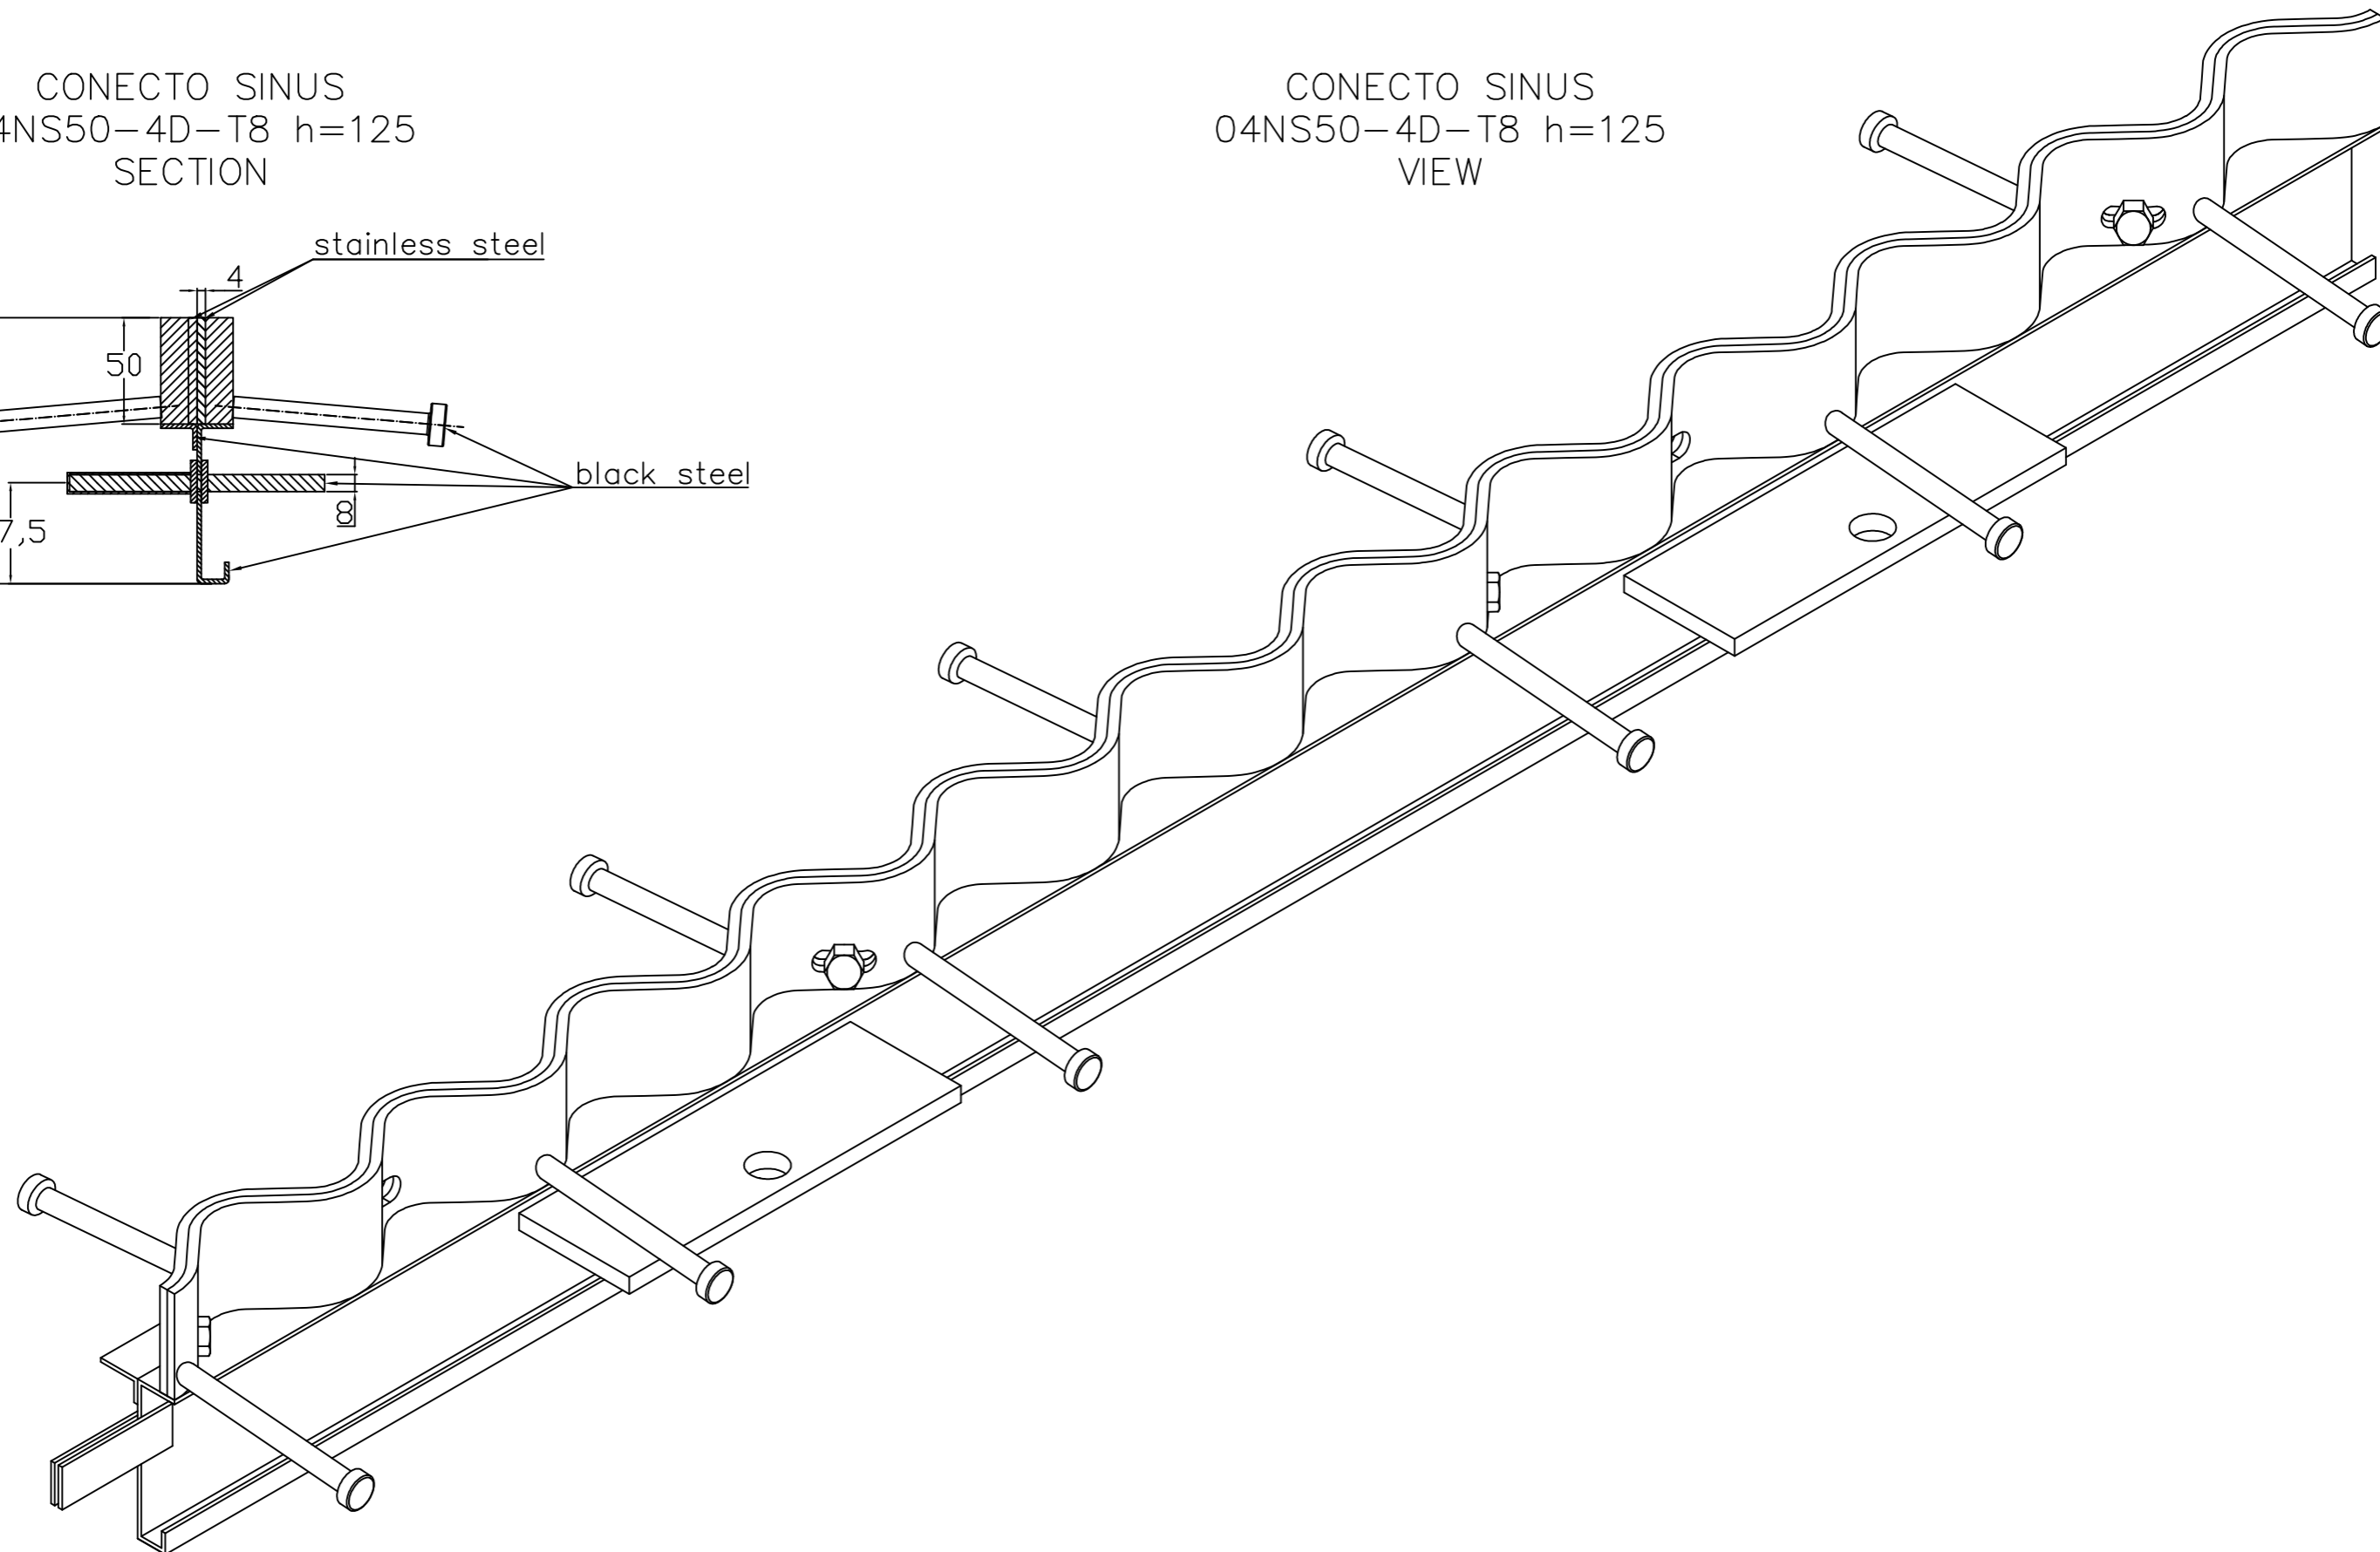

CONECTO SINUS
04NS50-4D-T8 h=125
SECTION

CONECTO SINUS
04NS50-4D-T8 h=125
VIEW

Armoured joint Conecto Sinus
04NS50-4D-T8 h=125
L=2400, stainless steel version

Conecto Profiles Sp. z o.o.
ul. Przemysłowa 39
61-541 Poznań
www.conecto-profiles.com

ROZMIAR / SIZE A3	SKALA / SCALE 1:1	Wszystkie wymiary podano w [mm] All dimensions in [mm]
----------------------	----------------------	---

PROJEKT	PROJECT	ZŁOŻENIE	SUB ASSEMBLY	RYSUNEK	DRAWING	ARKUSZ SHEET	WER REV
--	--	--	--	01	01	1 Z OF 1	