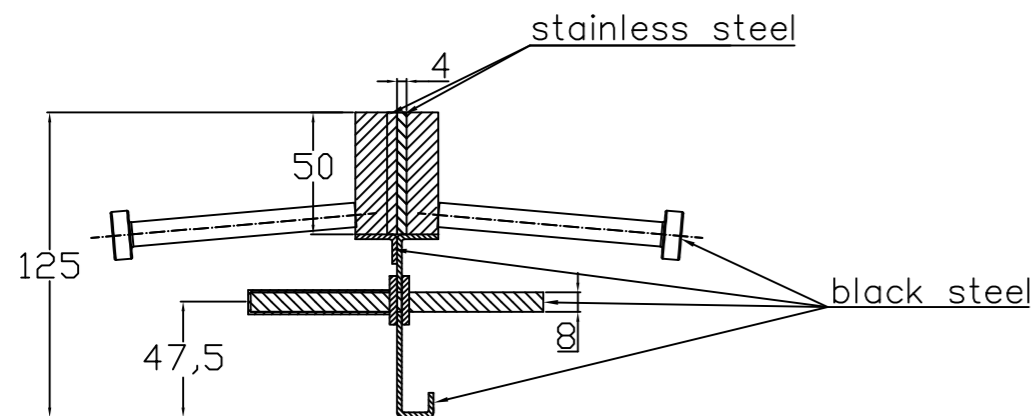

CONECTO SINUS
04NS50-4D-T8 h=125
SECTION

CONECTO SINUS
04NS50-4D-T8 h=125
VIEW

Armoured joint Conecto Sinus
04NS50-4D-T8 h=125
L=2400, stainless steel version

Conecto Profiles Sp. z o.o.
ul. Przemysłowa 39
61-541 Poznań
www.conecto-profiles.com

ROZMIAR / SIZE A3	SKALA / SCALE 1:1	Wszystkie wymiary podano w [mm] All dimensions in [mm]
----------------------	----------------------	---

PROJEKT	PROJECT	ZŁOŻENIE	SUB ASSEMBLY	RYSUNEK	DRAWING	ARKUSZ SHEET	WER REV
--	--	--	--	01	01	1 Z OF 1	