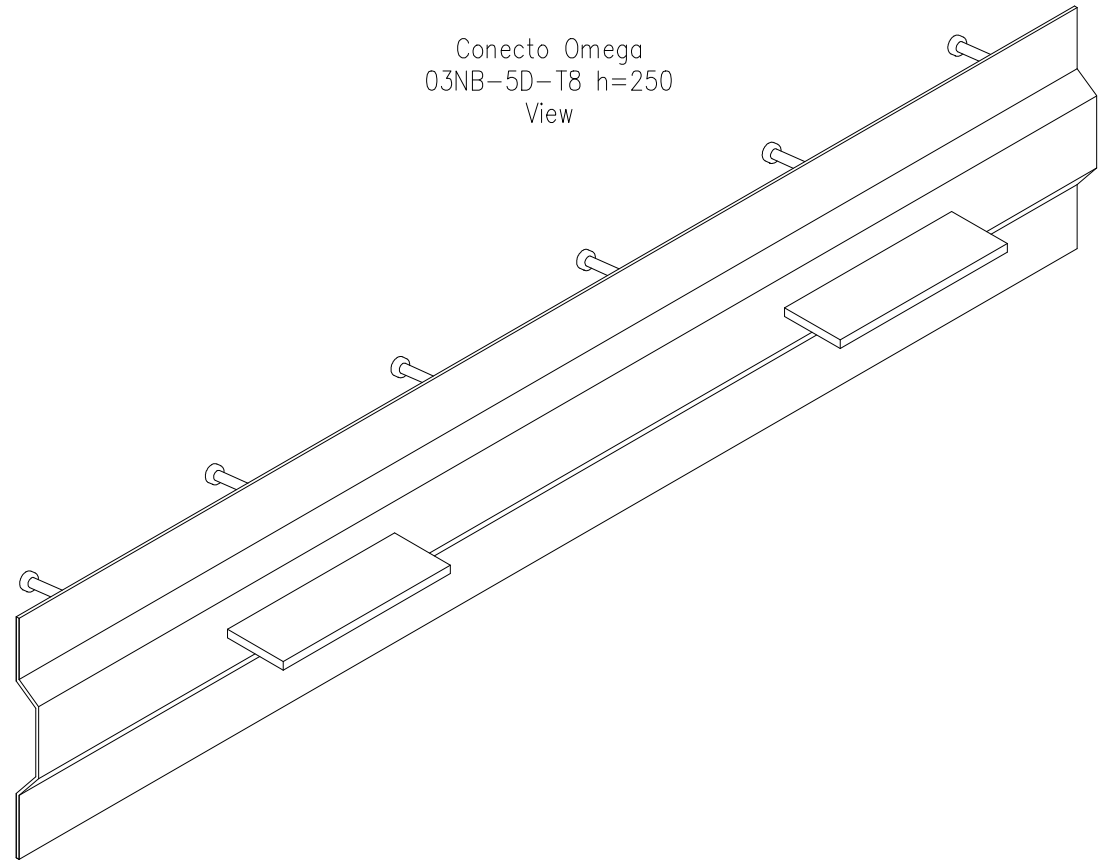

Conecto Omega  
03NB-5D-T8 h=250  
Section  
scale 2:1

Conecto Omega  
03NB-5D-T8 h=250  
Top view  
scale 1:1,25

Armoured joint Conecto Omega  
03NB-5D-T8 h=250  
L=3000, black steel

Conecto Profiles Sp. z o.o.  
ul. Przemysłowa 39  
61-541 Poznań  
www.conecto-profiles.com

ROZMIAR / SIZE	SKALA / SCALE	Wszystkie wymiary podano w [ mm ] All dimensions in [ mm ]		PROJEKT	PROJECT	ZŁOŻENIE	SUB ASSEMBLY	RYSunEK	DRAWING	ARKUSZ	WER	REV
A3	1:1			--		--			01	1	Z	1
										OF		