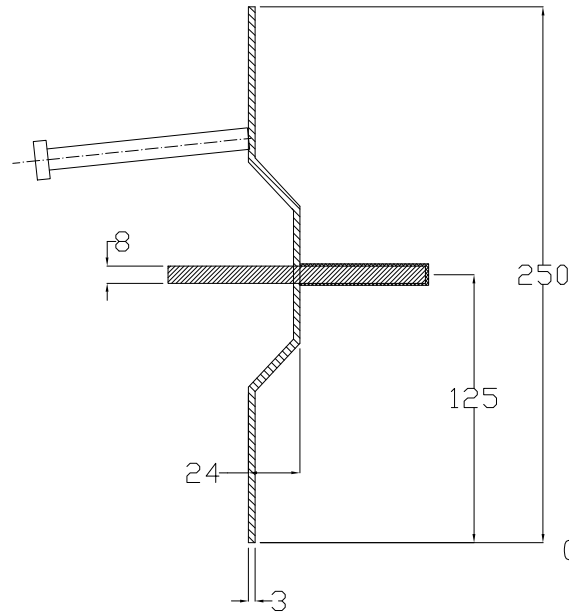

Conecto Omega  
03NB-5D-T8 h=250  
Section  
scale 2:1

Conecto Omega  
03NB-5D-T8 h=250  
Top view  
scale 1:1,25

Armoured joint Conecto Omega  
03NB-5D-T8 h=250  
L=3000, black steel

Conecto Profiles Sp. z o.o.  
ul. Przemysłowa 39  
61-541 Poznań  
www.conecto-profiles.com

ROZMIAR / SIZE	SKALA / SCALE	Wszystkie wymiary podano w [ mm ] All dimensions in [ mm ]		PROJEKT	PROJECT	ZŁOŻENIE	SUB ASSEMBLY	RYSunEK	DRAWING	ARKUSZ	WER	REV
A3	1:1			--		--			01	1	Z	1
										OF		