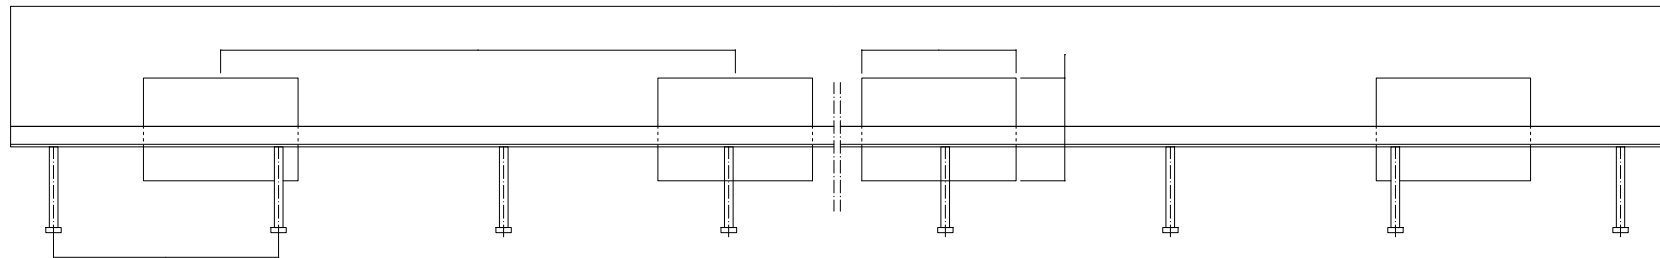

Conecto Omega  
03NB-5D-T8 h=250  
Section  
scale 2:1

Conecto Omega  
03NB-5D-T8 h=250  
Top view  
scale 1:1,25

Armoured joint Conecto Omega  
03NB-5D-T8 h=250  
L=3000, black steel

Conecto Profiles Sp. z o.o.  
ul. Przemysłowa 39  
61-541 Poznań  
www.conecto-profiles.com

ROZMIAR / SIZE	SKALA / SCALE	Wszystkie wymiary podano w [ mm ] All dimensions in [ mm ]		PROJEKT	PROJECT	ZŁOŻENIE	SUB ASSEMBLY	RYSunEK	DRAWING	ARKUSZ	WER	REV
A3	1:1			--		--			01	1	Z	1
										OF		