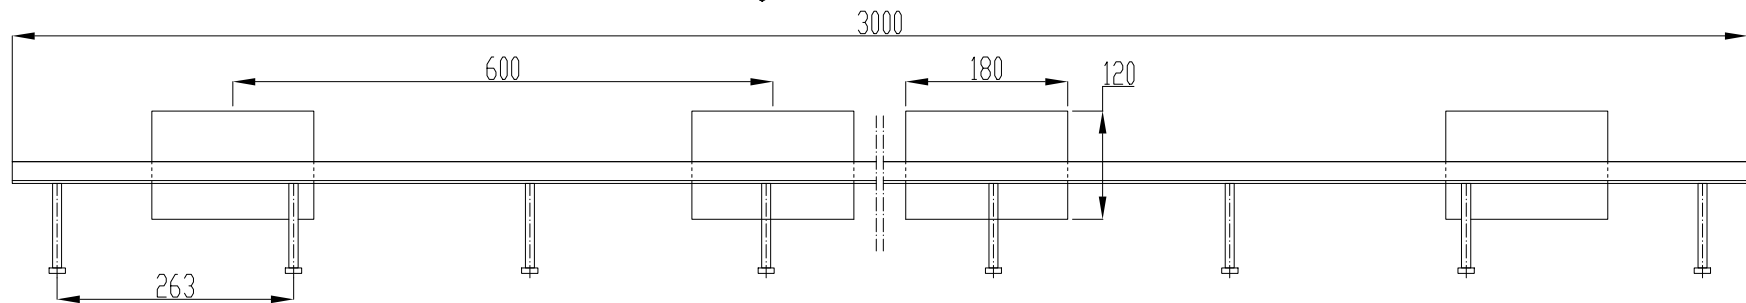

Conecto Omega  
03NB-5D-T8 h=225  
Section  
scale 2:1

Conecto Omega  
03NB-5D-T8 h=225  
View

Conecto Omega  
03NB-5D-T8 h=225  
Top view  
scale 1:1,25

Armoured joint Conecto Omega  
03NB-5D-T8 h=225  
L=3000, black steel

Conecto Profiles Sp. z o.o.  
ul. Przemysłowa 39  
61-541 Poznań  
www.conecto-profiles.com

ROZMIAR / SIZE A3	SKALA / SCALE 1:1	Wszystkie wymiary podano w [ mm ] All dimensions in [ mm ]
----------------------	----------------------	---

PROJEKT	PROJECT	ZŁOŻENIE	SUB ASSEMBLY	RYSUNEK	DRAWING	ARKUSZ SHEET	VER REV
--	--	--	--	01	01	1 OF 1	