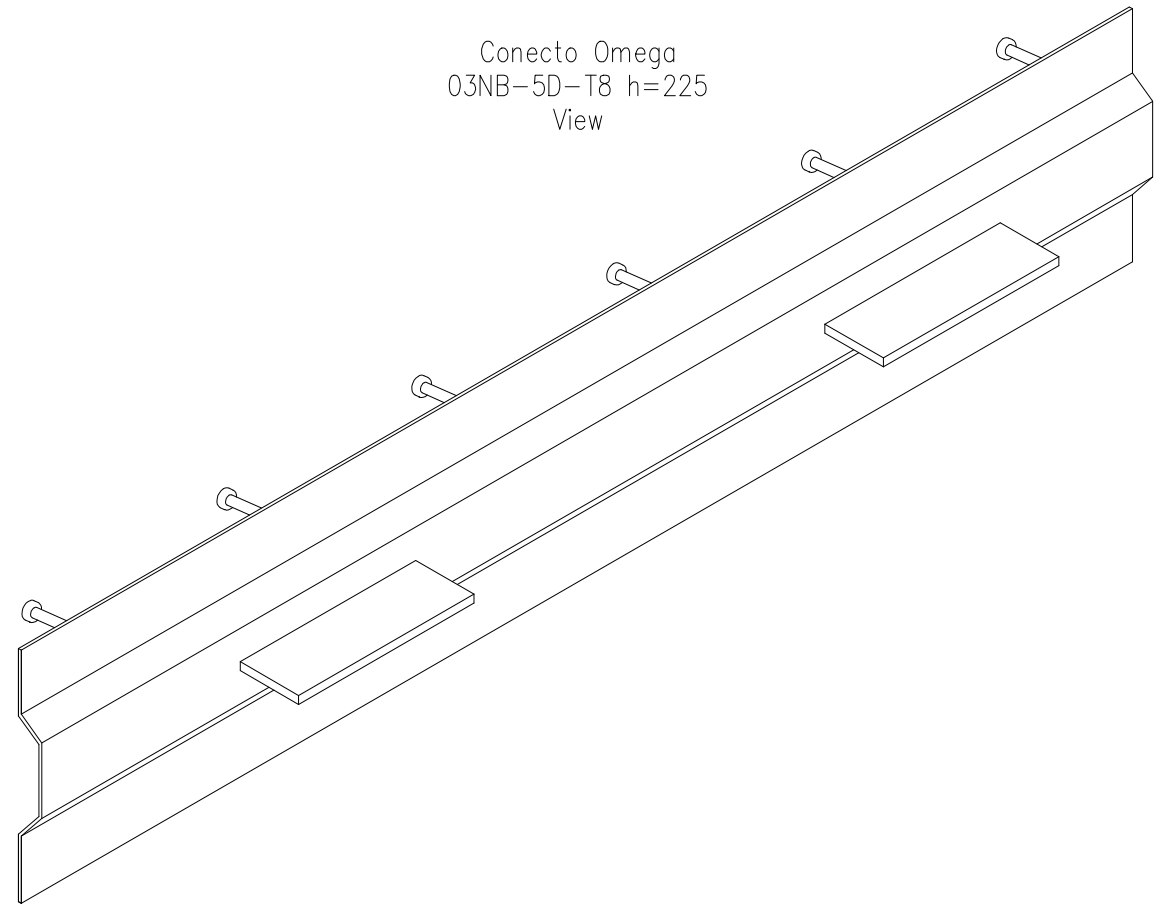

Conecto Omega  
03NB-5D-T8 h=225  
Section  
scale 2:1

Conecto Omega  
03NB-5D-T8 h=225  
View

Conecto Omega  
03NB-5D-T8 h=225  
Top view  
scale 1:1,25

Armoured joint Conecto Omega  
03NB-5D-T8 h=225  
L=3000, black steel

Conecto Profiles Sp. z o.o.  
ul. Przemysłowa 39  
61-541 Poznań  
www.conecto-profiles.com

ROZMIAR / SIZE A3	SKALA / SCALE 1:1	Wszystkie wymiary podano w [ mm ] All dimensions in [ mm ]
----------------------	----------------------	---

PROJEKT	PROJECT	ZŁOŻENIE	SUB ASSEMBLY	RYSUNEK	DRAWING	ARKUSZ SHEET	VER REV
--	--	--	--	01	01	1 OF 1	