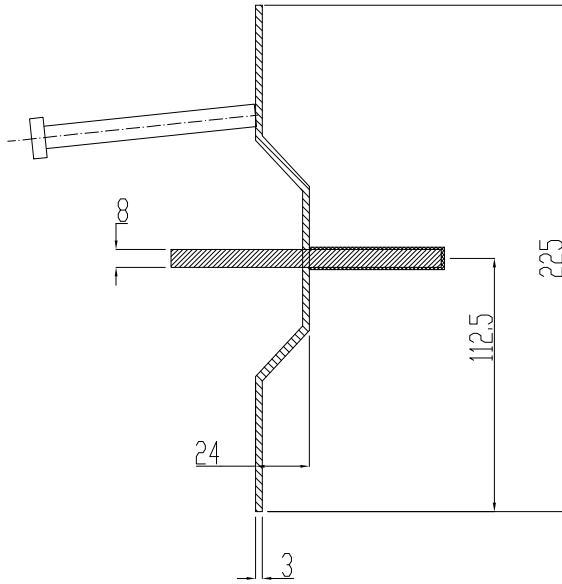

Conecto Omega  
03NB-5D-T8 h=225  
Section  
scale 2:1

Conecto Omega  
03NB-5D-T8 h=225  
View

Conecto Omega  
03NB-5D-T8 h=225  
Top view  
scale 1:1,25

Armoured joint Conecto Omega  
03NB-5D-T8 h=225  
L=3000, black steel

Conecto Profiles Sp. z o.o.  
ul. Przemysłowa 39  
61-541 Poznań  
www.conecto-profiles.com

ROZMIAR / SIZE A3	SKALA / SCALE 1:1	Wszystkie wymiary podano w [ mm ] All dimensions in [ mm ]
----------------------	----------------------	---

PROJEKT	PROJECT	ZŁOŻENIE	SUB ASSEMBLY	RYSUNEK	DRAWING	ARKUSZ SHEET	VER REV
--	--	--	--	01	01	1 OF 1	