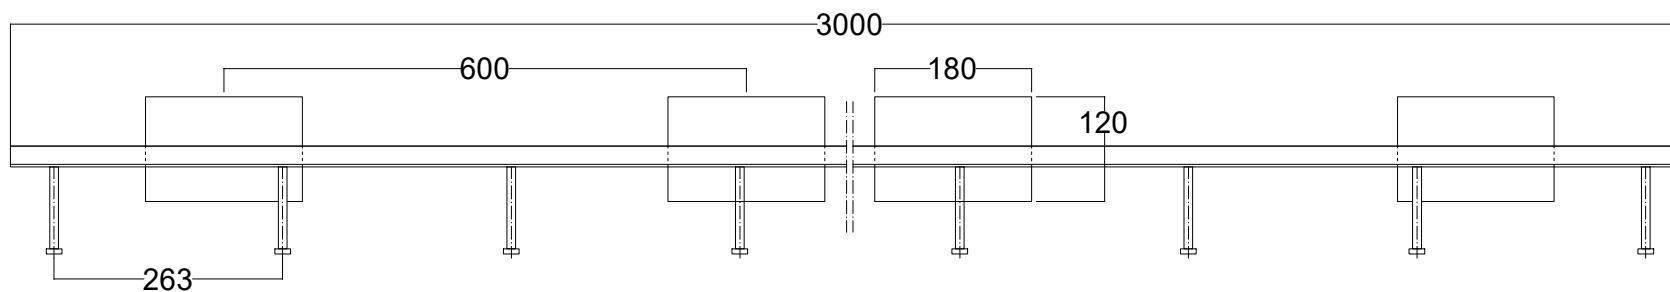

Conecto Omega
03NB-5D-T8 h=200
Section
Scale 2:1

Conecto Omega
03NB-5D-T8 h=200
View

Conecto Omega
03NB-5D-T8 h=200
Top view

Armoured joint Omega
03NB-5D-T8 h=200
L=3000, black steel

Conecto Profiles Sp. z o.o.
ul. Przemysłowa 39
61-541 Poznań
www.conecto-profiles.com

ROZMIAR / SIZE	SKALA / SCALE	Wszystkie wymiary podano w [mm] All dimensions in [mm]		PROJEKT	PROJECT	ZŁOŻENIE	SUB ASSEMBLY	RYSUNEK	DRAWING	ARKUSZ	SHEET	VER	REV
A3	1:1			--		--		01		1	Z DF	1	