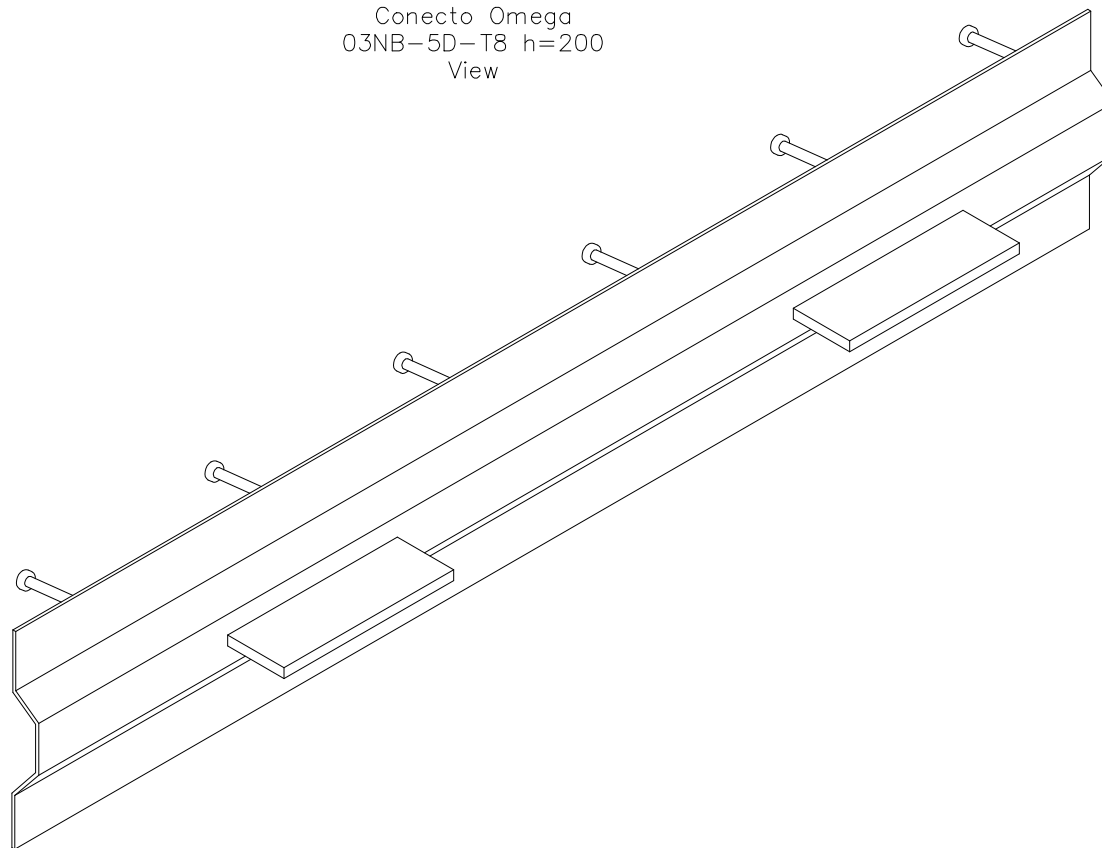

Conecto Omega
03NB-5D-T8 h=200
Section
Scale 2:1

Conecto Omega
03NB-5D-T8 h=200
View

Conecto Omega
03NB-5D-T8 h=200
Top view

Armoured joint Omega
03NB-5D-T8 h=200
L=3000, black steel

Conecto Profiles Sp. z o.o.
ul. Przemysłowa 39
61-541 Poznań
www.conecto-profiles.com

ROZMIAR / SIZE	SKALA / SCALE	Wszystkie wymiary podano w [mm] All dimensions in [mm]		PROJEKT	PROJECT	ZŁOŻENIE	SUB ASSEMBLY	RYSUNEK	DRAWING	ARKUSZ	SHEET	VER	REV
A3	1:1			--		--		01		1	Z DF	1	