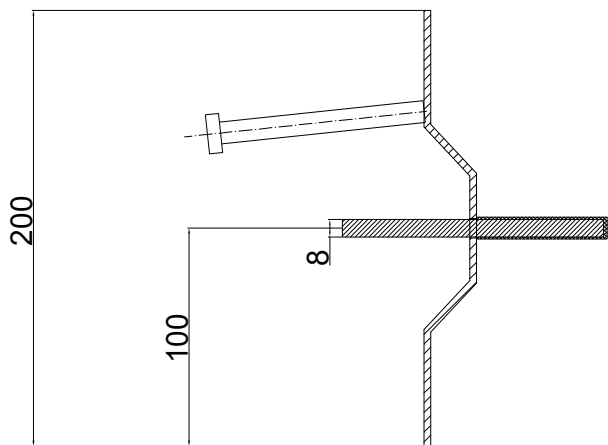

Conecto Omega
03NB-5D-T8 h=200
Section
Scale 2:1

Conecto Omega
03NB-5D-T8 h=200
View

Conecto Omega
03NB-5D-T8 h=200
Top view

Armoured joint Omega
03NB-5D-T8 h=200
L=3000, black steel

Conecto Profiles Sp. z o.o.
ul. Przemysłowa 39
61-541 Poznań
www.conecto-profiles.com

ROZMIAR / SIZE	SKALA / SCALE	Wszystkie wymiary podano w [mm] All dimensions in [mm]		PROJEKT	PROJECT	ZŁOŻENIE	SUB ASSEMBLY	RYSUNEK	DRAWING	ARKUSZ	SHEET	VER	REV
A3	1:1			--		--		01		1	Z DF	1	