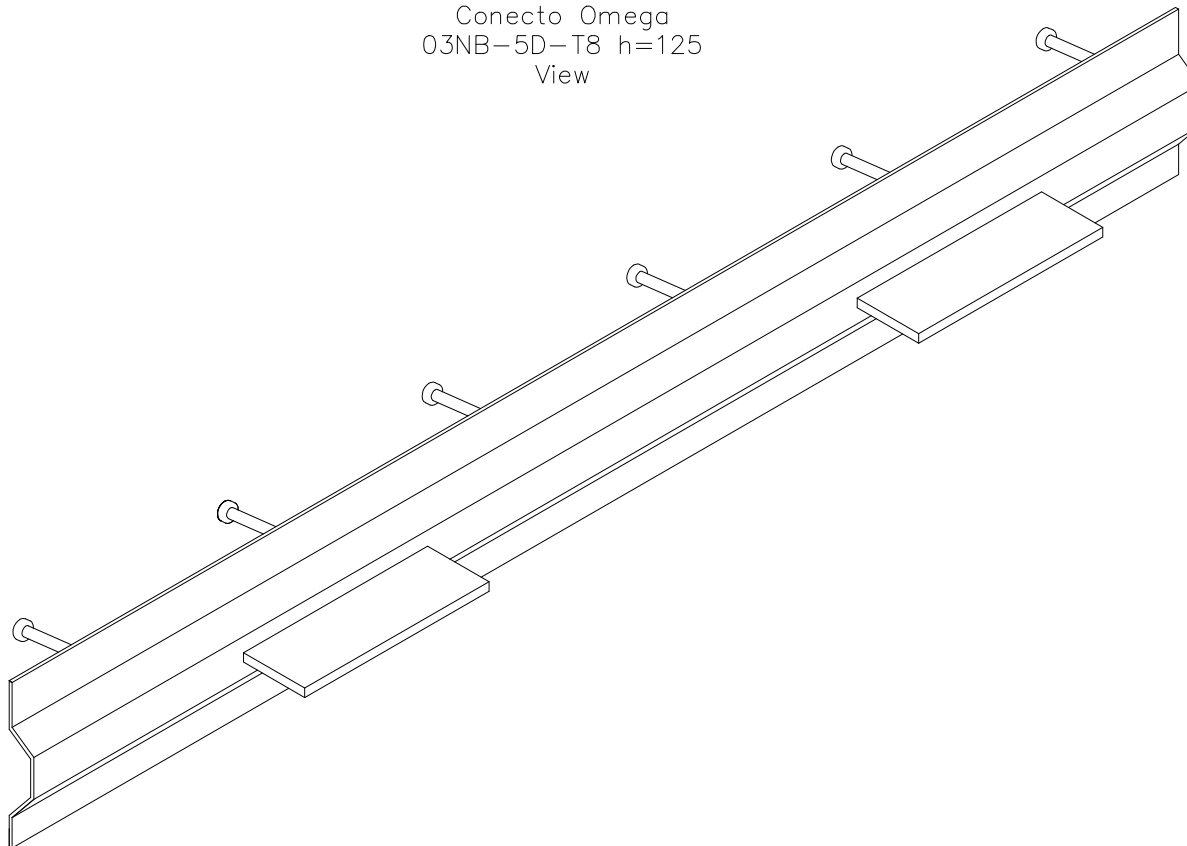

Conecto Omega  
03NB-5D-T8 h=125  
Section  
scale 2:1

Conecto Omega  
03NB-5D-T8 h=125  
View

Conecto Omega  
03NB-5D-T8 h=125  
Top view  
skala 1:1,25

Armoured joint Conecto Omega  
03NB-5D-T8 h=125  
L=3000, black steel

Conecto Profiles Sp. z o.o.  
ul. Przemysłowa 39  
61-541 Poznań  
www.conecto-profiles.com

ROZMIAR / SIZE	SKALA / SCALE	Wszystkie wymiary podano w [ mm ] All dimensions in [ mm ]		PROJEKT	PROJECT	ZŁOŻENIE	SUB ASSEMBLY	RYSUNEK	DRAWING	ARKUSZ SHEET	VER REV
A3	1:1			--		--			01	1 Z OF 1	