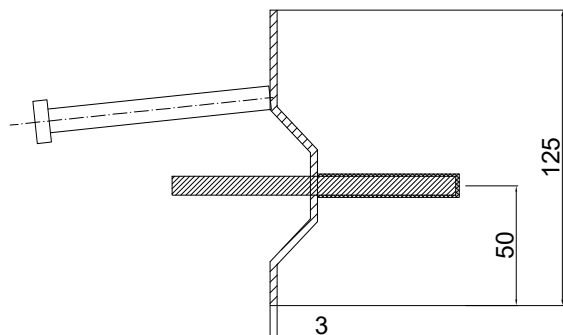

Conecto Omega  
03NB-5D-T8 h=125  
Section  
scale 2:1

Conecto Omega  
03NB-5D-T8 h=125  
View

Conecto Omega  
03NB-5D-T8 h=125  
Top view  
skala 1:1,25

Armoured joint Conecto Omega  
03NB-5D-T8 h=125  
L=3000, black steel

Conecto Profiles Sp. z o.o.  
ul. Przemysłowa 39  
61-541 Poznań  
www.conecto-profiles.com

ROZMIAR / SIZE	SKALA / SCALE	Wszystkie wymiary podano w [ mm ] All dimensions in [ mm ]		PROJEKT	PROJECT	ZŁOŻENIE	SUB ASSEMBLY	RYSUNEK	DRAWING	ARKUSZ SHEET	VER REV
A3	1:1			--		--			01	1 Z OF 1	