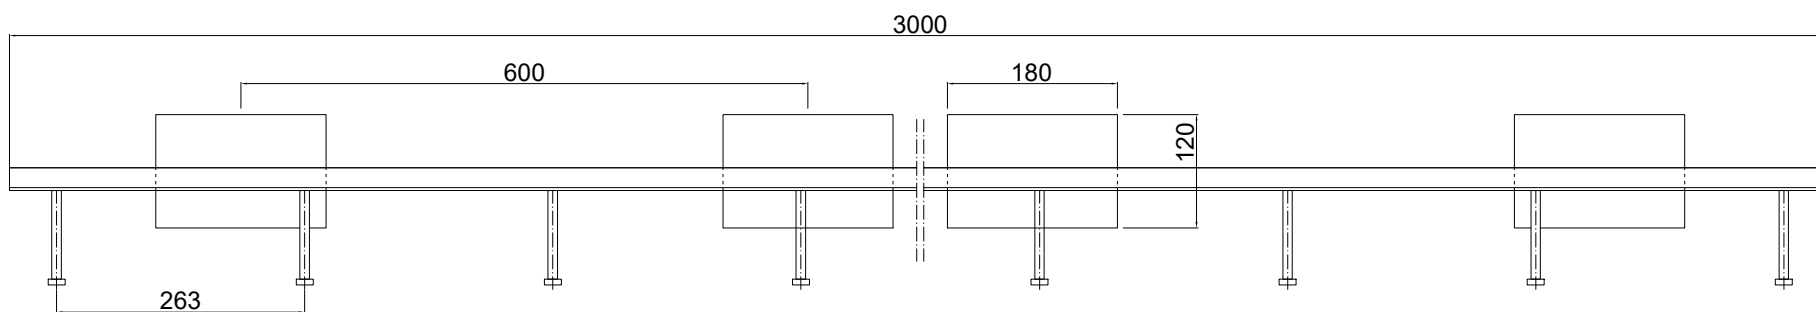

Conecto Omega  
03NB-5D-T8 h=125  
Section  
scale 2:1

Conecto Omega  
03NB-5D-T8 h=125  
View

Conecto Omega  
03NB-5D-T8 h=125  
Top view  
skala 1:1,25

Armoured joint Conecto Omega  
03NB-5D-T8 h=125  
L=3000, black steel

Conecto Profiles Sp. z o.o.  
ul. Przemysłowa 39  
61-541 Poznań  
www.conecto-profiles.com

ROZMIAR / SIZE	SKALA / SCALE	Wszystkie wymiary podano w [ mm ] All dimensions in [ mm ]		PROJEKT	PROJECT	ZŁOŻENIE	SUB ASSEMBLY	RYSUNEK	DRAWING	ARKUSZ SHEET	VER REV
A3	1:1			--		--			01	1 Z OF 1	