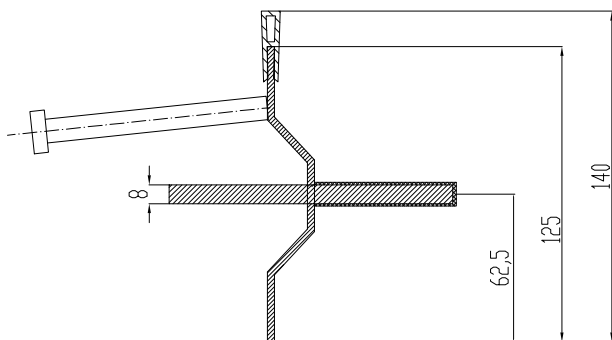

Conecto Omega  
03NB-5D-T8 h=125/140  
Section  
scale 2:1

Conecto Omega  
03NB-5D-T8 h=125/140  
View

Conecto Omega  
03NB-5D-T8 h=125/140  
Top view  
scale 1:1,25

Armoured joint Conecto Omega  
03NB-5D-T8 h=125/140 with PVC cover  
L=3000, black steel

Conecto Profiles Sp. z o.o.  
ul. Przemysłowa 39  
61-541 Poznań  
www.conecto-profiles.com

ROZMIAR / SIZE A3	SKALA / SCALE 1:1	Wszystkie wymiary podano w [ mm ] All dimensions in [ mm ]
----------------------	----------------------	---

PROJEKT	PROJECT	ZŁOŻENIE	SUB ASSEMBLY	RYСУNEK	DRAWING	ARKUSZ SHEET	WER REV
--	--	--	--	01	01	1 OF 1	