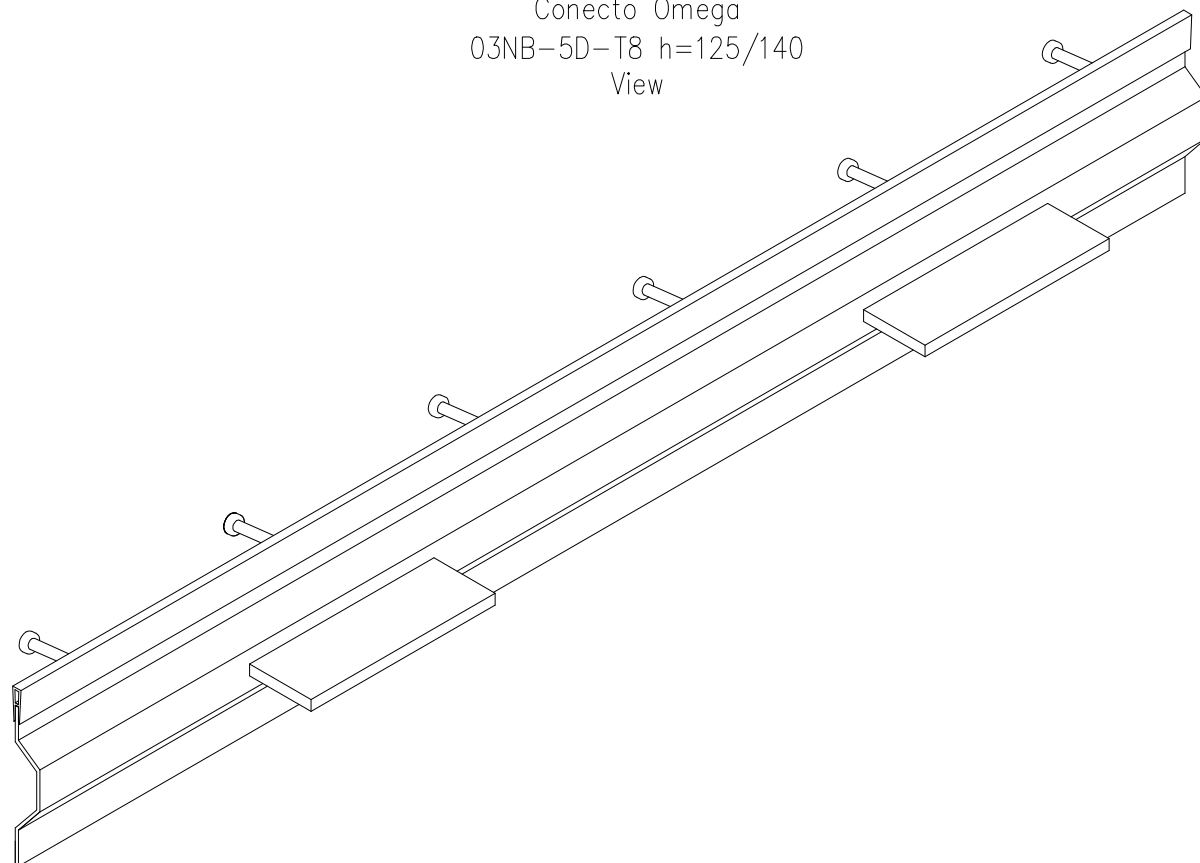

Conecto Omega  
03NB-5D-T8 h=125/140  
Section  
scale 2:1

Conecto Omega  
03NB-5D-T8 h=125/140  
View

Conecto Omega  
03NB-5D-T8 h=125/140  
Top view  
scale 1:1,25

Armoured joint Conecto Omega  
03NB-5D-T8 h=125/140 with PVC cover  
L=3000, black steel

Conecto Profiles Sp. z o.o.  
ul. Przemysłowa 39  
61-541 Poznań  
www.conecto-profiles.com

ROZMIAR / SIZE A3	SKALA / SCALE 1:1	Wszystkie wymiary podano w [ mm ] All dimensions in [ mm ]
----------------------	----------------------	---

PROJEKT	PROJECT	ZŁOŻENIE	SUB ASSEMBLY	RYСУNEK	DRAWING	ARKUSZ SHEET	WER REV
--	--	--	--	01	01	1 OF 1	