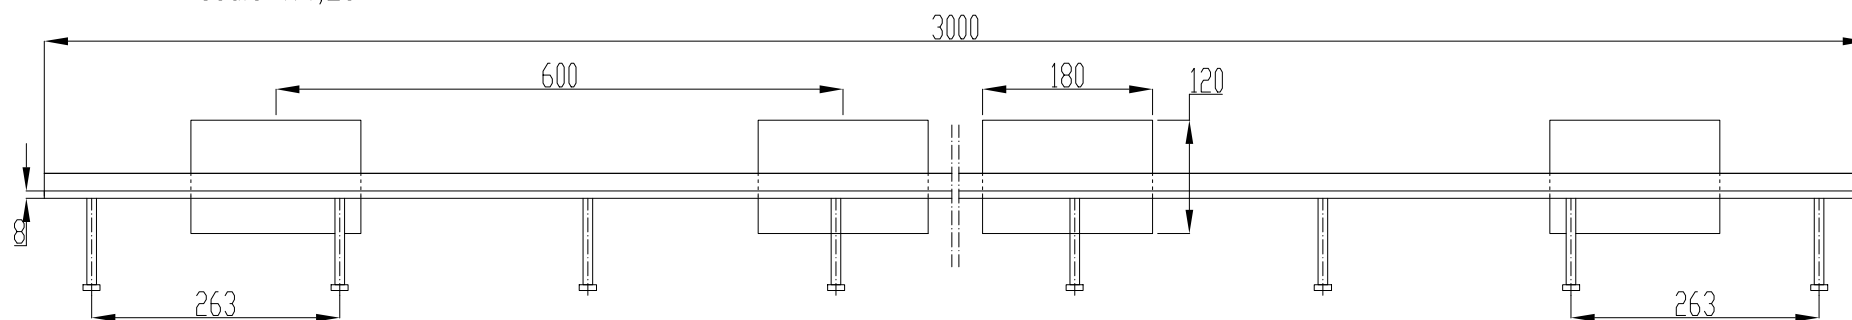

Conecto Omega  
03NB-5D-T8 h=125/140  
Section  
scale 2:1

Conecto Omega  
03NB-5D-T8 h=125/140  
View

Conecto Omega  
03NB-5D-T8 h=125/140  
Top view  
scale 1:1,25

Armoured joint Conecto Omega  
03NB-5D-T8 h=125/140 with PVC cover  
L=3000, black steel

Conecto Profiles Sp. z o.o.  
ul. Przemysłowa 39  
61-541 Poznań  
www.conecto-profiles.com

ROZMIAR / SIZE A3	SKALA / SCALE 1:1	Wszystkie wymiary podano w [ mm ] All dimensions in [ mm ]
----------------------	----------------------	---

PROJEKT	PROJECT	ZŁOŻENIE	SUB ASSEMBLY	RYСУNEK	DRAWING	ARKUSZ SHEET	WER REV
--	--	--	--	01	01	1 OF 1	