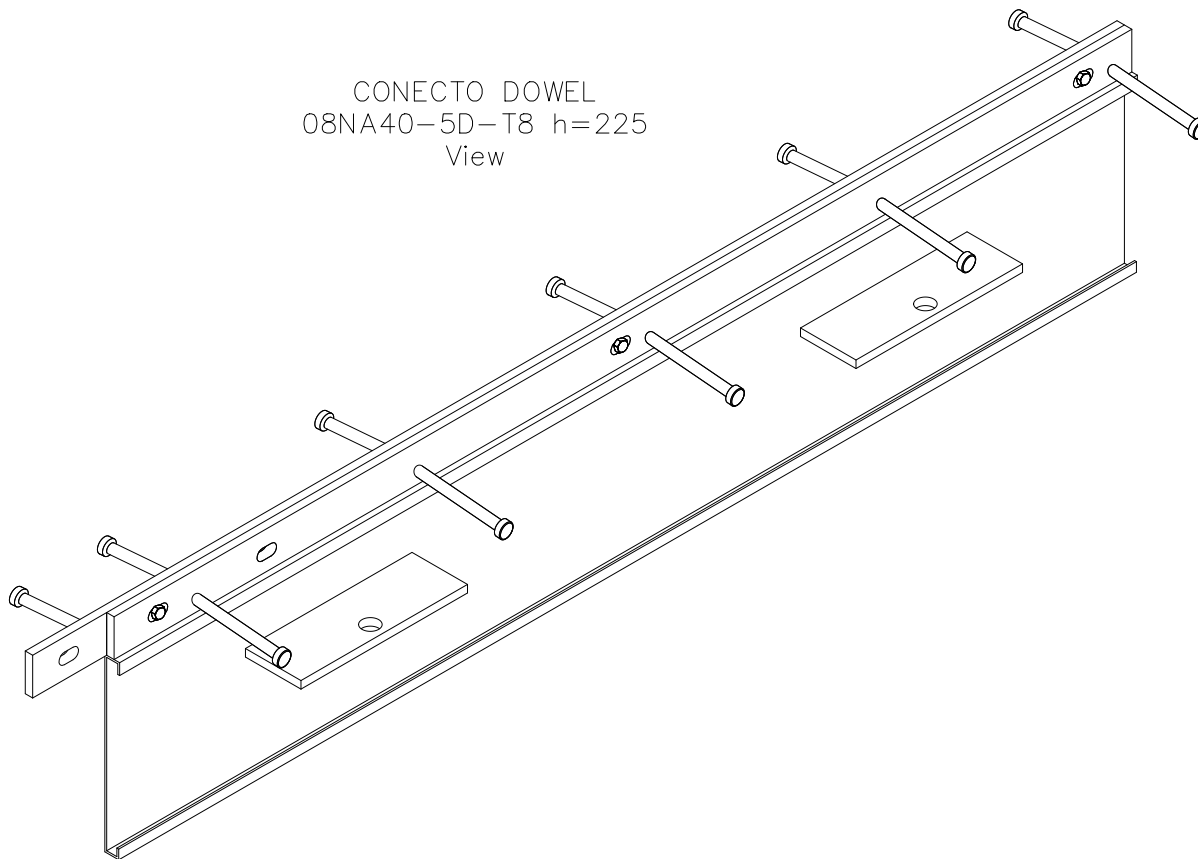

CONECTO DOWEL
08NA40-5D-T8 h=225
View

Armoured joint Conecto Dowel
08NA40-5D-T8 h=225 PC
L=3000, black steel

conecto
profiles

Conecto Profiles Sp. z o.o.

ul. Przemysłowa 39

61-541 Poznań

+48 62 763 29 44

email: office@conecto-profiles.com

www: www.conecto-profiles.com

All dimensions in [mm]

REV 1.2