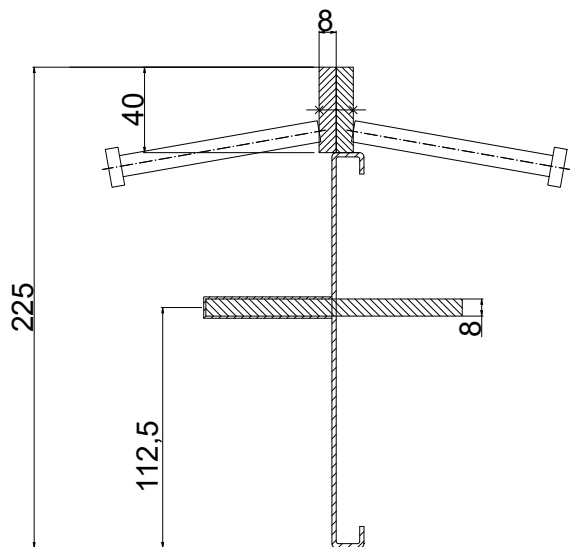

CONECTO DOWEL
08NA40-5D-T8 h=225
Section
Scale 2:1