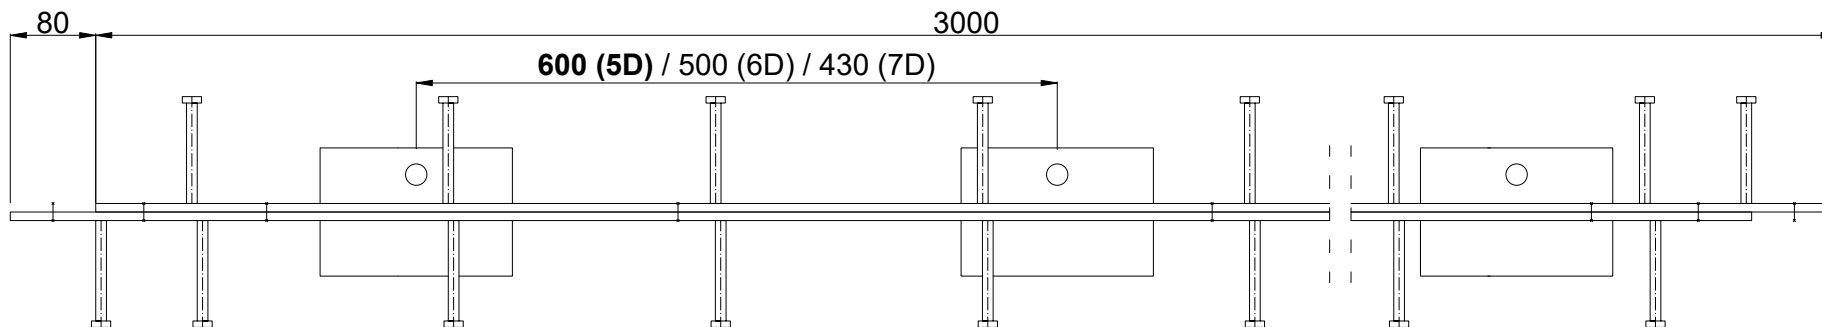

CONECTO DOWEL
08NA40-5D-T8 h=225
View

Armoured joint Conecto Dowel
08NA40-5D-T8 h=225 PC
L=3000, black steel

conecto
profiles

Conecto Profiles Sp. z o.o.

ul. Przemysłowa 39

61-541 Poznań

+48 62 763 29 44

email: office@conecto-profiles.com

www: www.conecto-profiles.com

All dimensions in [mm]

REV 1.2