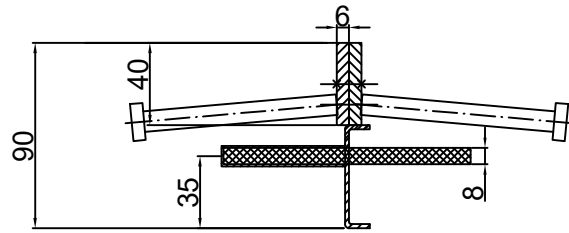

CONECTO DOWEL  
06NA40-5D-T8 h=90  
Przekrój

CONECTO DOWEL  
06NA40-5D-T8 h=90  
Widok

Profil dylatacyjny Conecto Dowel  
06NA40-5D-T8 h=90 PL  
L=3000, stal czarna

Conecto Profiles Sp. z o.o.  
ul. Przemysłowa 39  
61-541 Poznań  
www.conecto-profiles.com

ROZMIAR / SIZE  
A3

SKALA / SCALE  
1:1

Wszystkie wymiary podano w [ mm ]  
All dimensions in [ mm ]

PROJEKT PROJECT

---

ZŁOŻENIE SUB ASSEMBLY

---

RYSUNEK DRAWING