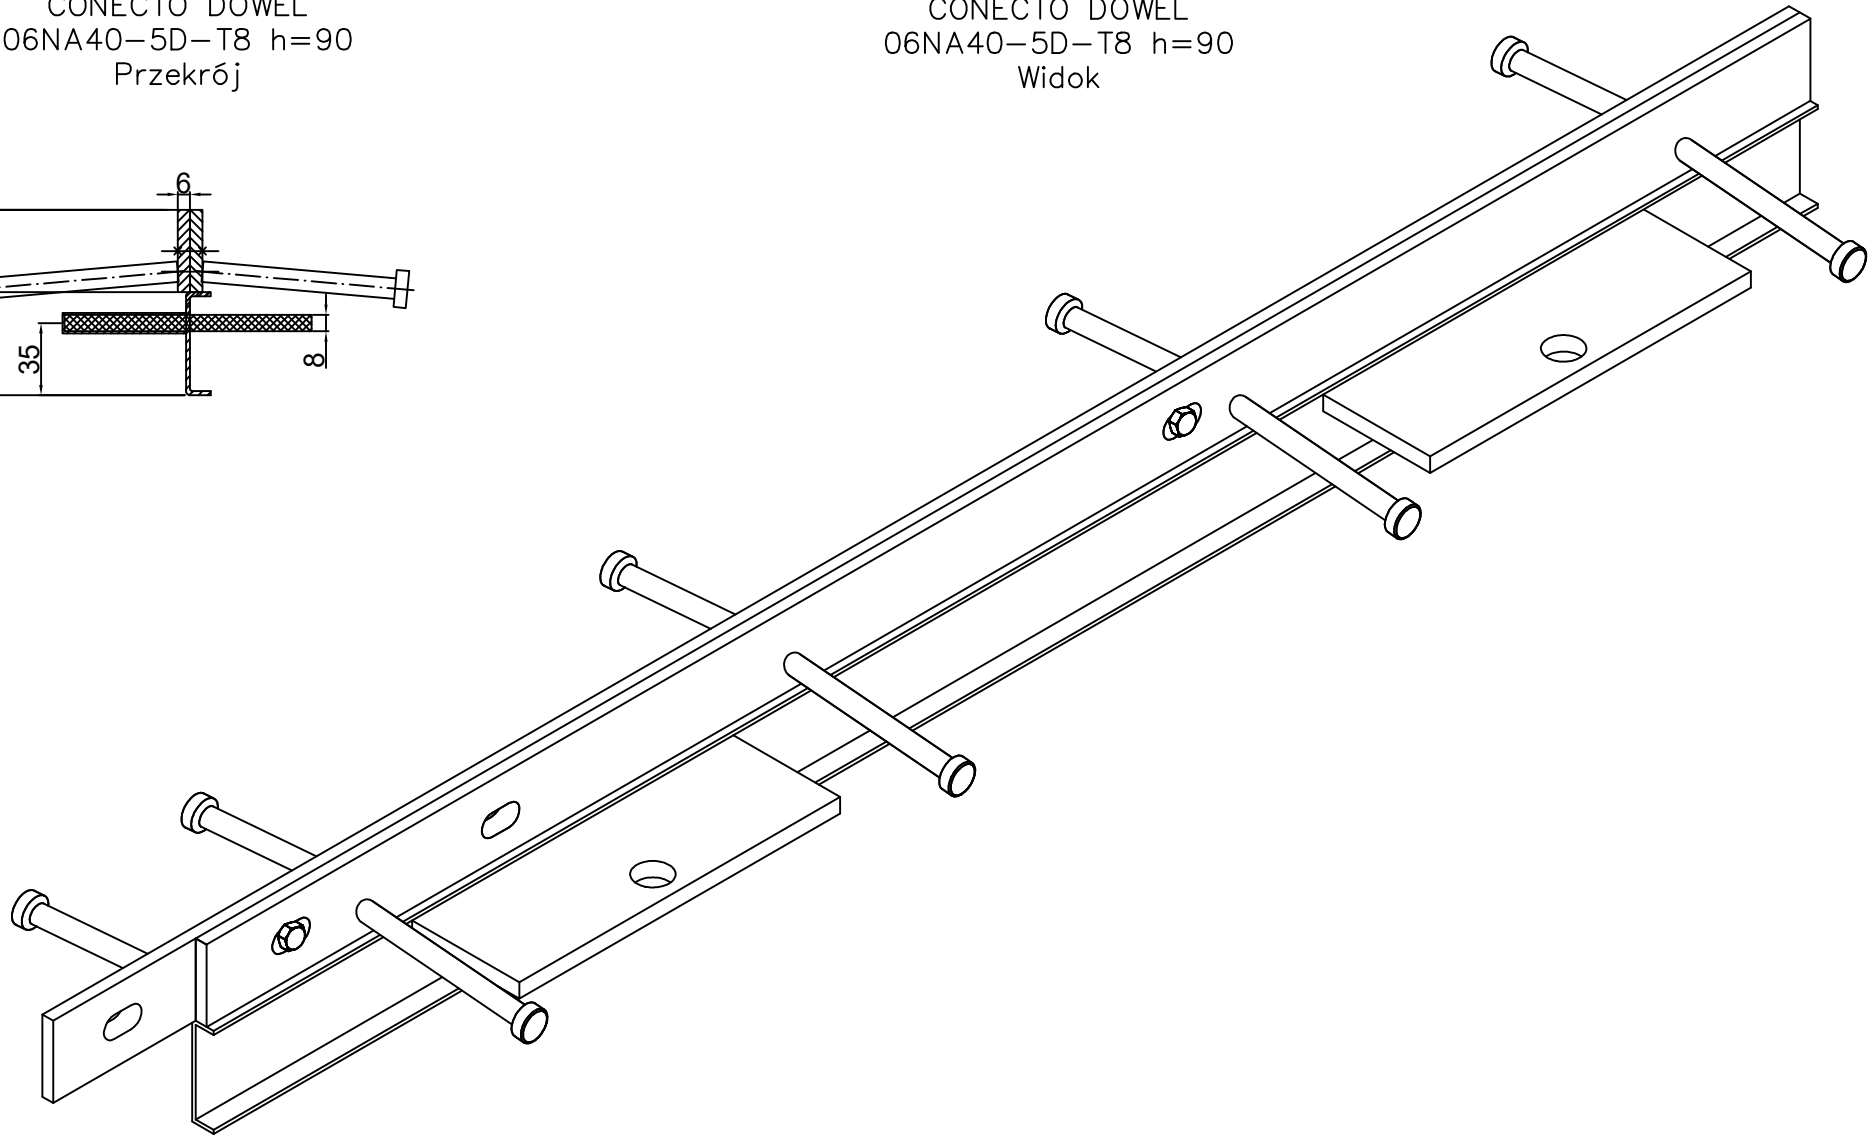

CONECTO DOWEL  
06NA40-5D-T8 h=90  
Przekrój

CONECTO DOWEL  
06NA40-5D-T8 h=90  
Widok

Profil dylatacyjny Conecto Dowel  
06NA40-5D-T8 h=90 PL  
L=3000, stal czarna

Conecto Profiles Sp. z o.o.  
ul. Przemysłowa 39  
61-541 Poznań  
www.conecto-profiles.com

ROZMIAR / SIZE  
A3

SKALA / SCALE  
1:1

Wszystkie wymiary podano w [ mm ]  
All dimensions in [ mm ]

PROJEKT PROJECT

---

ZŁOŻENIE SUB ASSEMBLY

---

RYSUNEK DRAWING