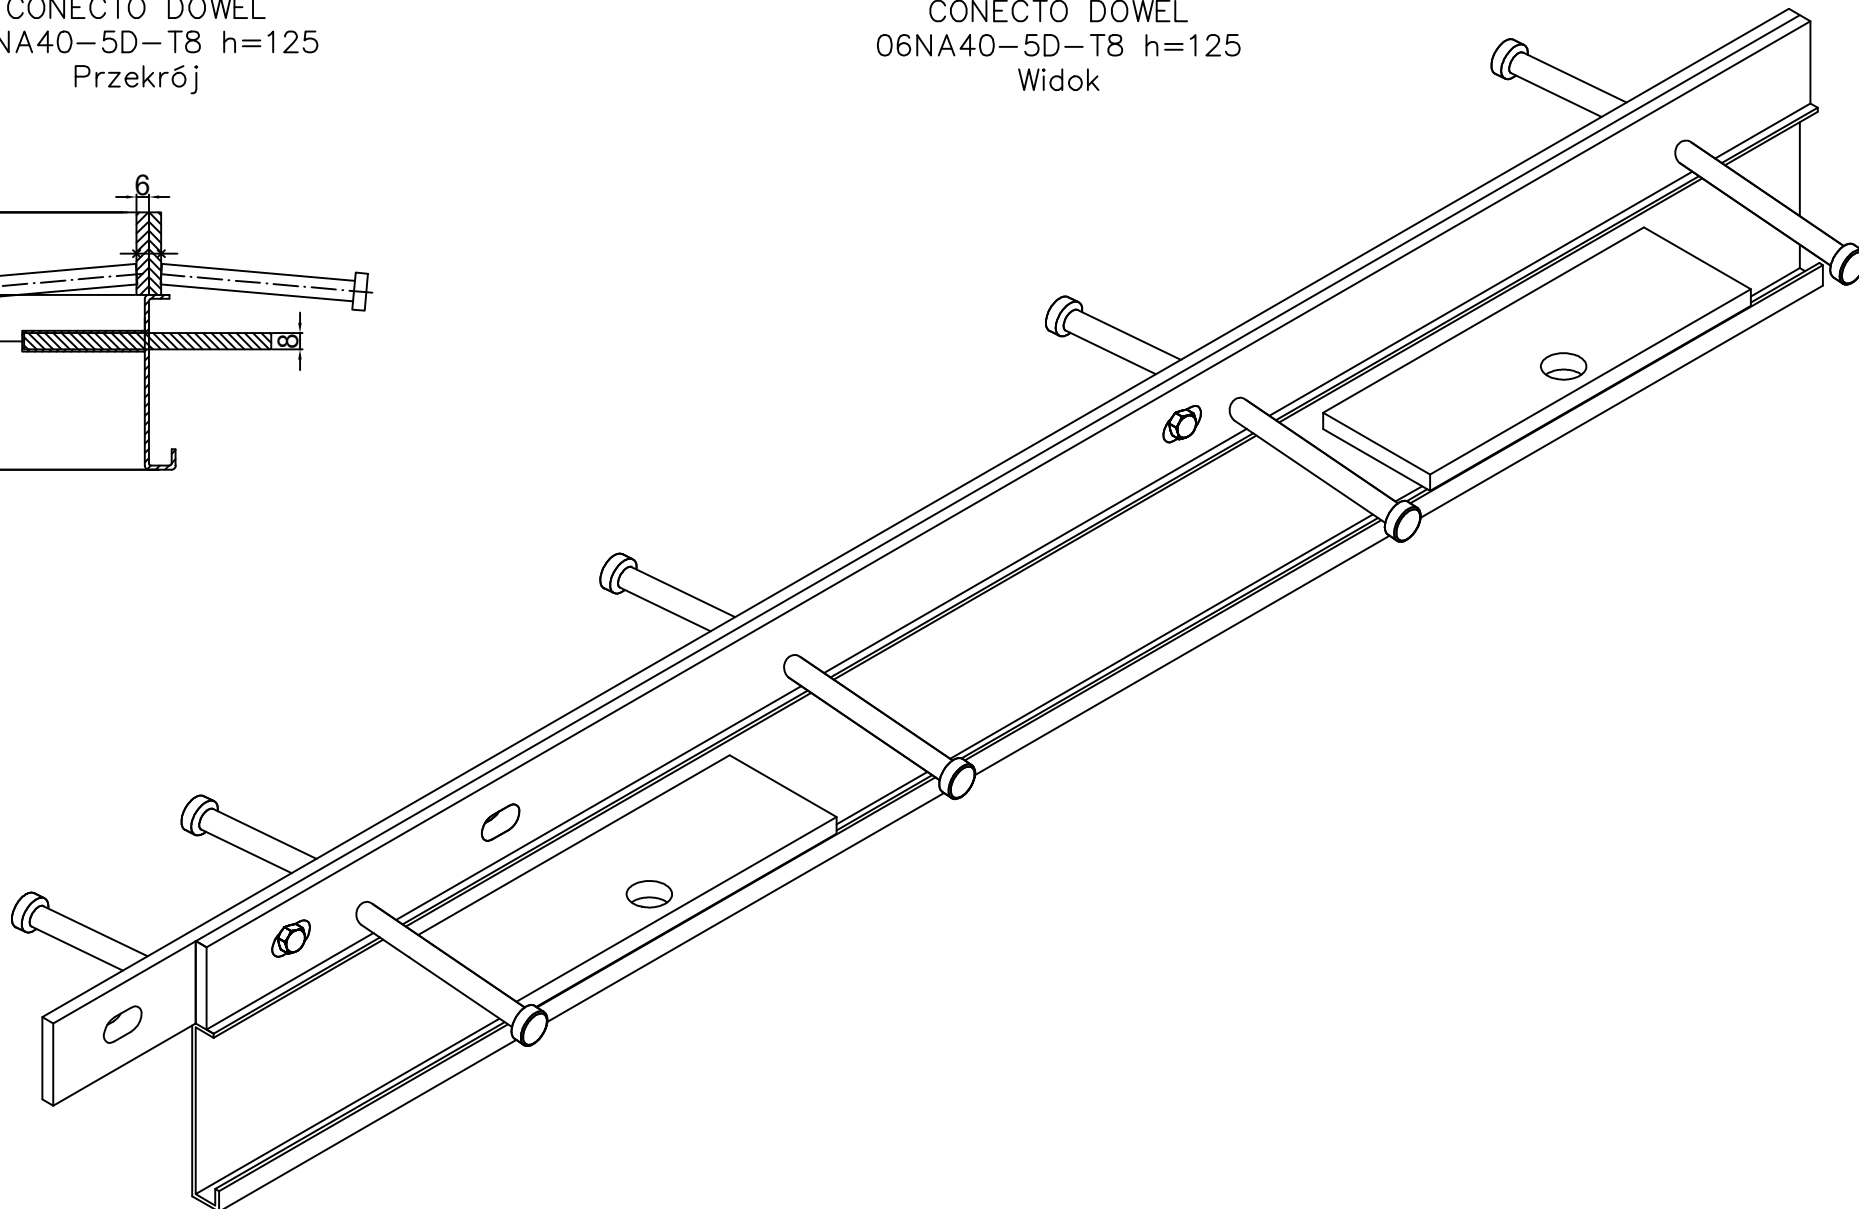

CONECTO DOWEL
06NA40-5D-T8 h=125
Przekrój

CONECTO DOWEL
06NA40-5D-T8 h=125
Widok

Profil dylatacyjny Conecto Dowel
06NA40-5D-T8 h=125 PL
L=3000, stal czarna

Conecto Profiles Sp. z o.o.
ul. Przemysłowa 39
61-541 Poznań
www.conecto-profiles.com

ROZMIAR / SIZE	SKALA / SCALE	Wszystkie wymiary podano w [mm] All dimensions in [mm]		PROJEKT PROJECT	ZŁOŻENIE SUB ASSEMBLY	RYSUNEK DRAWING	ARKUSZ SHEET	VER REV
A3	1:1			--	--	01	1 Z OF 1	