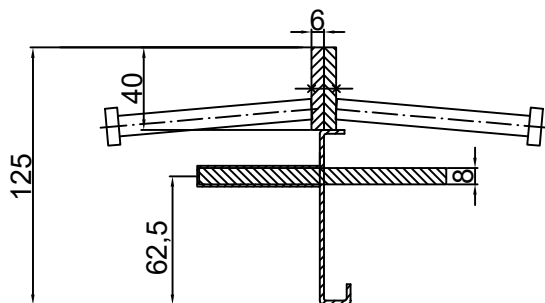

CONECTO DOWEL
06NA40-5D-T8 h=125
Przekrój

CONECTO DOWEL
06NA40-5D-T8 h=125
Widok

Profil dylatacyjny Conecto Dowel
06NA40-5D-T8 h=125 PL
L=3000, stal czarna

Conecto Profiles Sp. z o.o.
ul. Przemysłowa 39
61-541 Poznań
www.conecto-profiles.com

ROZMIAR / SIZE	SKALA / SCALE	Wszystkie wymiary podano w [mm] All dimensions in [mm]		PROJEKT PROJECT	ZŁOŻENIE SUB ASSEMBLY	RYSUNEK DRAWING	ARKUSZ SHEET	VER REV
A3	1:1			--	--	01	1 Z OF 1	