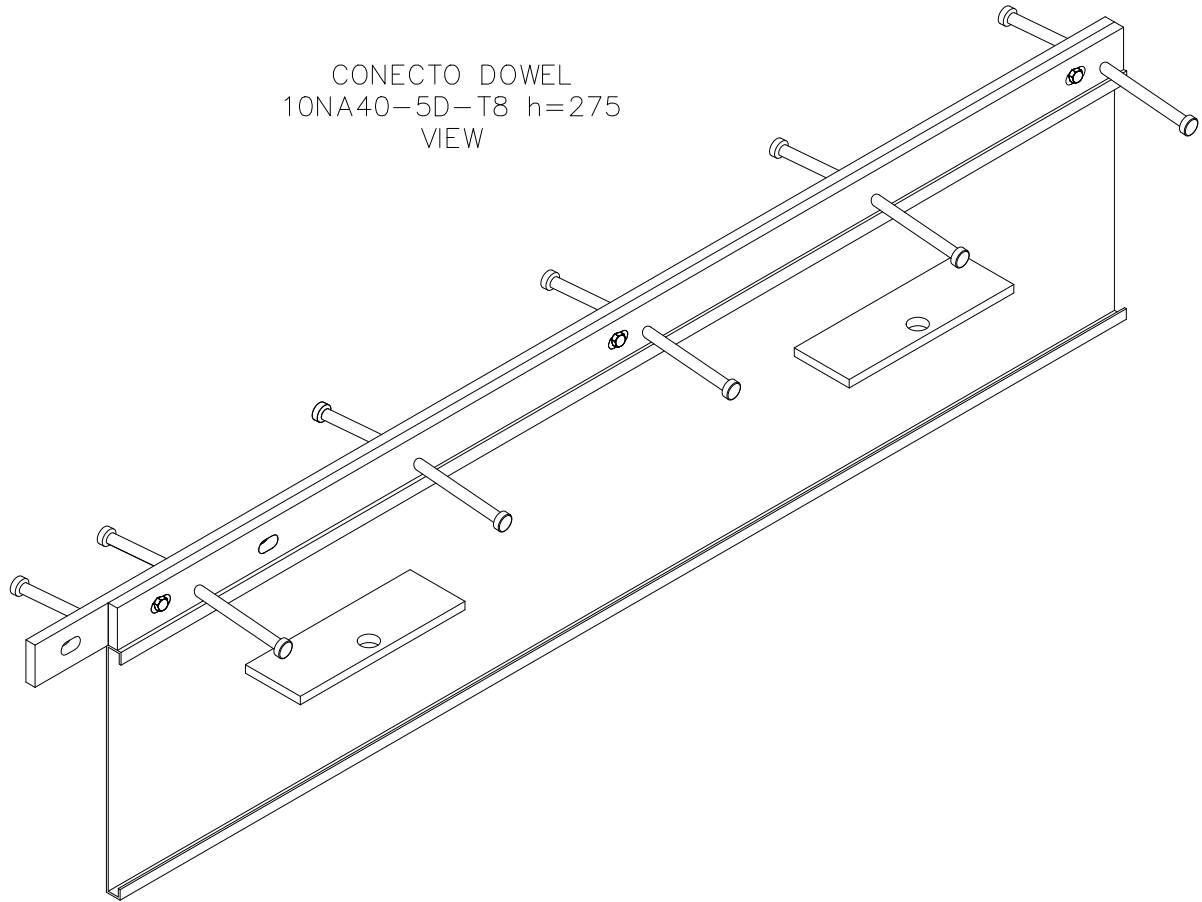

CONECTO DOWEL
10NA40-5D-T8 h=275
VIEW

Conecto Dowel
10NA40-5D-T8 h=275 PC
L=3000, black steel

All dimensions in [mm]

REV 1.2

conecto
profiles

Conecto Profiles Sp. z o.o.

ul. Przemysłowa 39

61-541 Poznań

+48 62 763 29 44

email: office@conecto-profiles.com

www: www.conecto-profiles.com