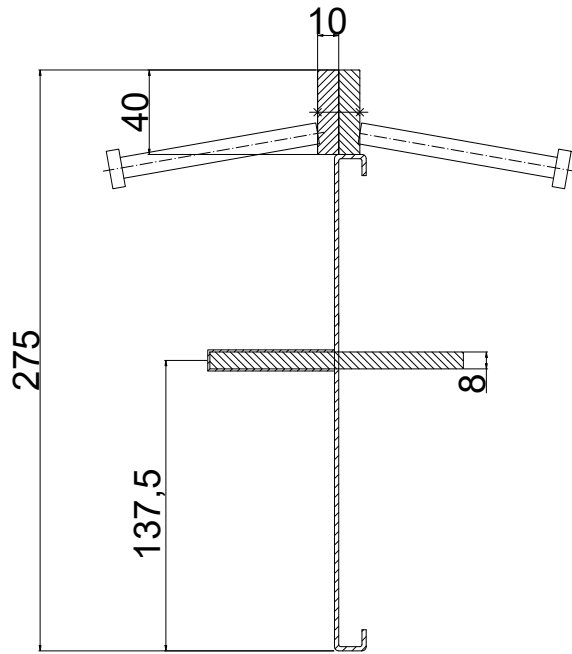

CONECTO DOWEL
10NA40-5D-T8 h=275
SECTION
SCALE 2:1