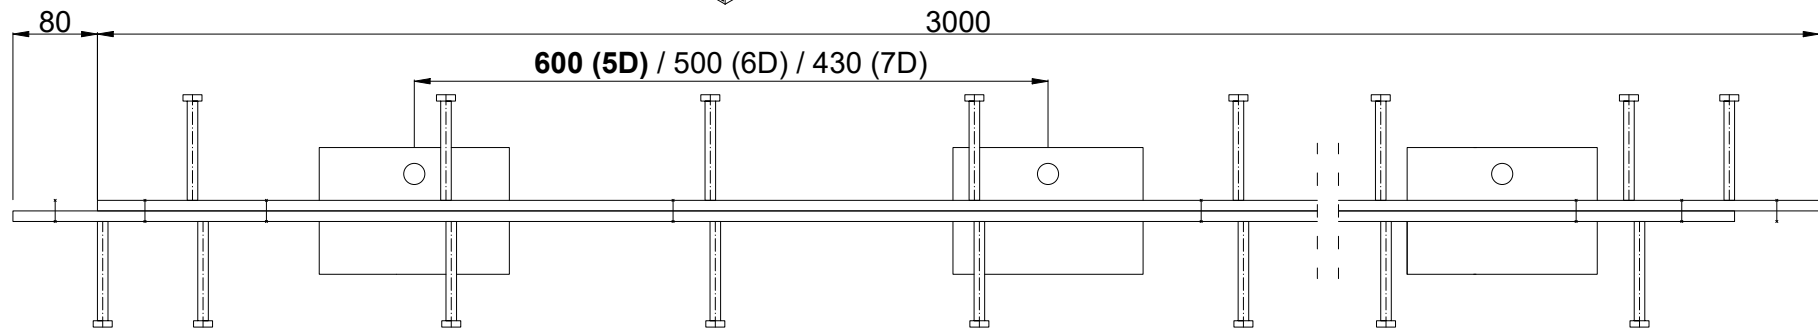

CONECTO DOWEL
10NA40-5D-T8 h=275
VIEW

Conecto Dowel
10NA40-5D-T8 h=275 PC
L=3000, black steel

All dimensions in [mm]

REV 1.2

conecto
profiles

Conecto Profiles Sp. z o.o.

ul. Przemysłowa 39

61-541 Poznań

+48 62 763 29 44

email: office@conecto-profiles.com

www: www.conecto-profiles.com