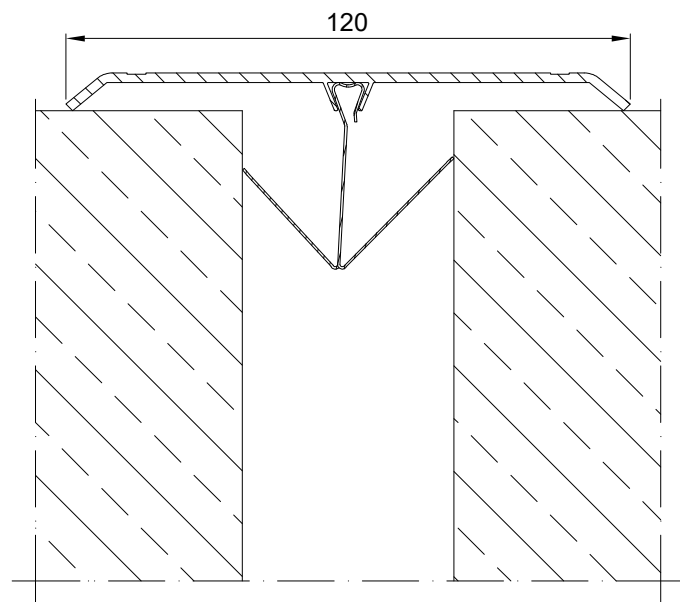

INFORMATION TABLE

Profile type	Visible element [mm]	Joint width [mm]	Method of installation	Material type	Color
JW 120	120	max 100	cover	Aluminum	Anode

CONECTO JW 120
VIEW

CONECTO JW 120
SECTION

Clips:

15–35mm

35–80mm

70–120mm

Expansion joint Conecto
JW 120

Conecto Profiles Sp. z o.o.
ul. Przemysłowa 39
61-541 Poznań
www.conecto-profiles.com

ROZMIAR / SIZE A3	SKALA / SCALE 1:1	Wszystkie wymiary podano w [mm] All dimensions in [mm]
----------------------	----------------------	---

PROJEKT PROJECT	ZŁOŻENIE SUB ASSEMBLY	RYSUNEK DRAWING	ARKUSZ SHEET	WER REV
--	--	01	1 Z OF 1	