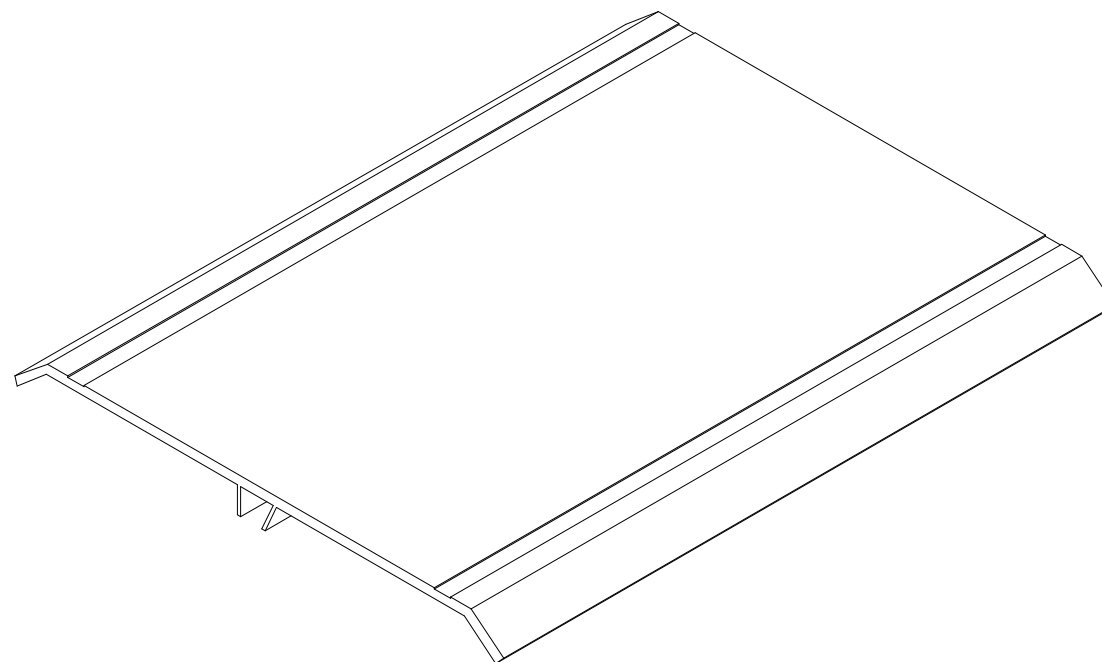

INFORMATION TABLE

Profile type	Visible element [mm]	Joint width [mm]	Method of installation	Material type	Color
JW 120	120	max 100	cover	Aluminum	Anode

CONECTO JW 120
VIEW

CONECTO JW 120
SECTION

Clips:

15–35mm

35–80mm

70–120mm

Expansion joint Conecto
JW 120

Conecto Profiles Sp. z o.o.
ul. Przemysłowa 39
61-541 Poznań
www.conecto-profiles.com

ROZMIAR / SIZE A3	SKALA / SCALE 1:1	Wszystkie wymiary podano w [mm] All dimensions in [mm]
----------------------	----------------------	---

PROJEKT PROJECT	ZŁOŻENIE SUB ASSEMBLY	RYSUNEK DRAWING	ARKUSZ SHEET	WER REV
--	--	01	1 Z OF 1	